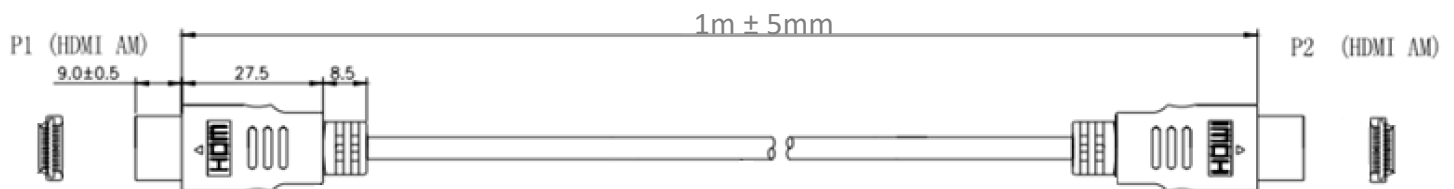

## ENS-HDMICB1M

Cable de video HDMI ENSON ENS-HDMICB1M de alta velocidad 4K Color Negro de 1 metro diseñado como medio de transmisión de video de alta fidelidad entre medios como Blue-Ray, Consolas de videojuego, NVR's, CPU, etc.

Longitud	1
Calibre de conductores	30AWG
Versión	1.3
Resistencia a la Conducción	5 $\Omega$
Resistencia a la Insulación	10M $\Omega$
Test de Voltaje	300V / 0.01s
Resolución Maxima	3840*2160@30Hz