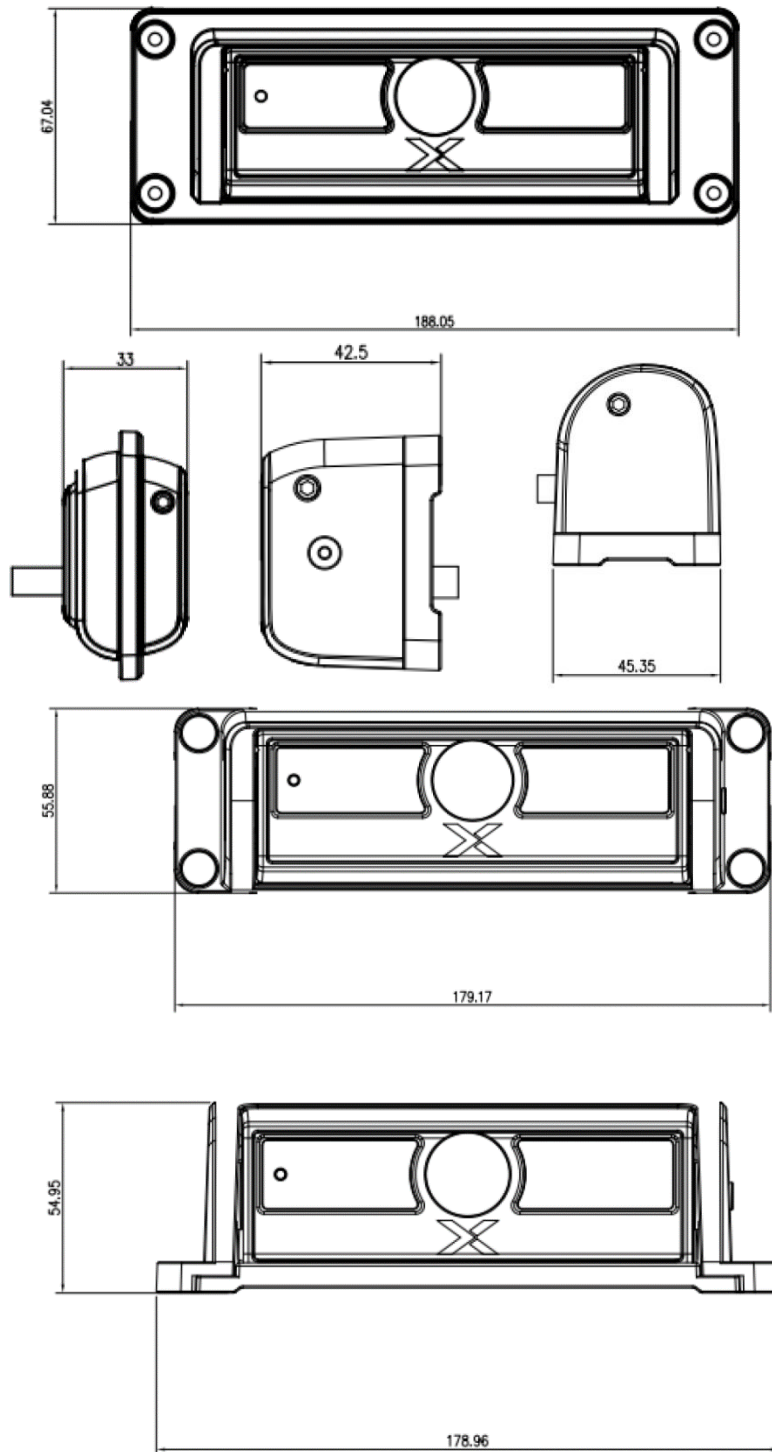

Características principales:

- Resolución de 2MP (1920x1080) @301FPS
- Soporta WDR
- El contador soporta el trabajo 24x7
- Función de conteo de personas basada en aprendizaje profundo con Inteligencia Artificial y algoritmos avanzados.
- Trabaja con un diseño anti vibratorio
- Para su correcto funcionamiento debe de ir conectada a la cámara maestra **MP3M**

Cámara HD
Contador de personas para móvil
MP3S

Tornillería

DIMENSIONES

ESPECIFICACIONES

Sensor	1/2.8" 2MP CMOS
Iluminación Mínima	Color: 0.05Lux/F1.2; Blanco/Negro: 0Lux (IR LED Encendido)
Lente	2.6mm
Ángulo de visión	Campo de Visión horizontal 120° Campo de visión vertical 62.5°
Obturador	1/30s-1/10000s
WDR	Soporta
IR's	3m

IMAGEN

Tamaño máximo de imagen	1920x1080
-------------------------	-----------

INSTALACIÓN

Método de instalación	Admite el montaje empotrado, el montaje superior y el montaje lateral
Dimensiones (Brakets incluidos)	Soporte empotrado: 188.05x67.04x33mm
	Soporte de montaje superior: 179.17x55.88x42.5mm
	Soporte de montaje lateral: 178.96x54.95x45.35mm