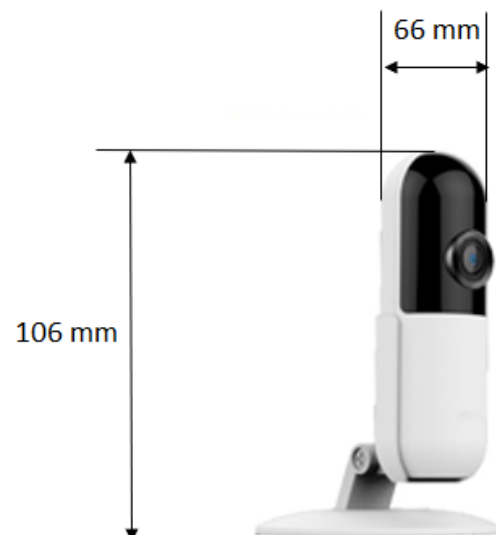

Dimensiones