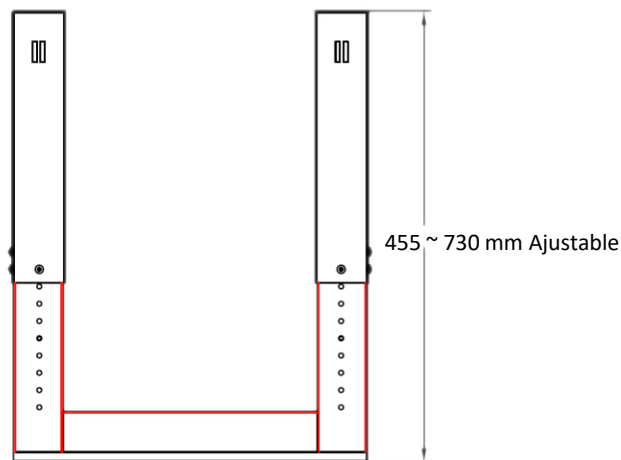

Dimensiones:

- **Alto:** 380mm
- **Ancho:** 520 mm
- **Profundo:** 455 ~ 730 mm Ajustable
- **Tornillo de RACK:** 12-24 5/8
- **Capacidad de Carga:** 35KG

Medida interna Estándar para equipos de redes de 19"

Vista frontal

Vista superior

Vista superior