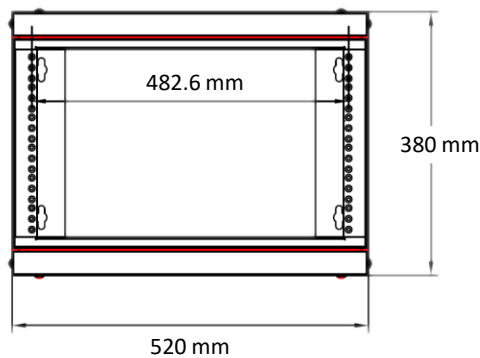

ENS-RKG06U

El Rack ENSON ENS-RKG06U está diseñado para el montaje de equipos de redes y telecomunicaciones sobre pared, en cuartos de telecomunicaciones y que estos puedan mantenerse frescos y con buen flujo de aire.

Dimensiones:

- **Alto:** 380mm
- **Ancho:** 520 mm
- **Profundo:** 455 ~ 730 mm Ajustable
- **Tornillo de RACK:** 12-24 5/8
- **Capacidad de Carga:** 35KG

Medida interna Estándar para equipos de redes de 19"

Vista frontal

Vista superior

Vista superior