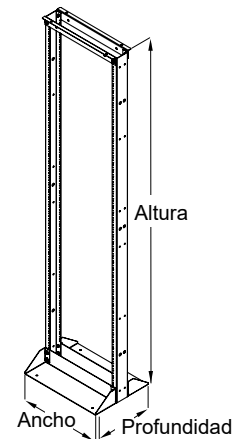

CARACTERÍSTICAS

- Fabricados en acero con acabado en color negro texturizado.
- Opción para anclaje al piso y/o techo.
- Postes o cremalleras para tornillo de 12-24.
- El producto se entrega desarmado (incluye herramienta para su armado).

Diseñados para el aseguramiento y montaje de equipo para redes de datos y cableado estructurado.

Para soluciones pequeñas o donde el espacio sea reducido.

RACK ABIERTO 2 POSTES

ESPECIFICACIONES:

No. de Parte	U. de Rack	C. Estática	Altura Nominal	Ancho	Alto	Profundo	Peso
NCS-RL-12-28JL	28	400 kg	4'	518	1238	385	12 kg
NCS-RL-12-45JL	45	400 kg	7'	518	2134	385	16 kg
NCS-RL-12-45HD	45	600 kg	7'	518	2134	385	23.5 kg
Dimensiones Externas (mm)							