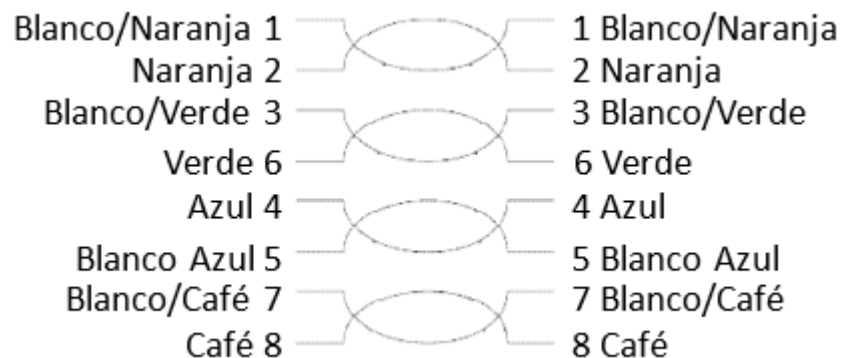

Patchcord UTP CAT6 120cm varios colores

Características

- Longitud: 120cm
- Conectores: RJ45
- Pares: 4 (Blanco naranja-Naranja, Blanco Azul-Azul, Blanco Verde-Verde, Blanco Café-Café)
- Cable Solido calibre 24 AWG
- Forro Insulado HDPE
- Forro o Chaqueta: PVC
- Frecuencia Máxima: 250MHz.
- Temperatura de Operación: -20-75°C
- Resistencia de Bucle BC: 0.0658 Ω /m
- Velocidad de Propagación: .64
- Retardo de Propagación: 4.8/5.3 ns/m
- Perdida de Retorno: (Mínimo a 250MHz) 15.6 dB
- Atenuación: (Mínimo a 250MHz) 39.4dB
- Bajo Norma EIA/TIA 568 B.2, EN 50173, ISO/IEC 11801

Modelo	Color	Imagen
P6012E	Verde	
P6012G	Gris	
P6012L	Azul	
P6012O	Naranja	
P6012P	Morado	
P6012R	Rojo	
P6012Y	Amarillo	