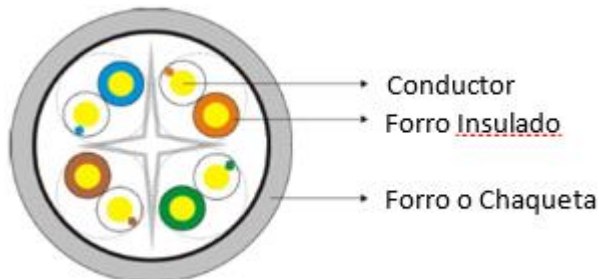

Patchcord UTP CAT6 120cm varios colores

Características

- Longitud: 120cm
- Conectores: RJ45
- Pares: 4 (Blanco naranja-Naranja, Blanco Azul-Azul, Blanco Verde-Verde, Blanco Café-Café)
- Cable Solido calibre 24 AWG
- Forro Insulado HDPE
- Forro o Chaqueta: PVC
- Frecuencia Máxima: 250MHz.
- Temperatura de Operación: -20-75°C
- Resistencia de Bucle BC: 0.0658 Ω /m
- Velocidad de Propagación: .64
- Retardo de Propagación: 4.8/5.3 ns/m
- Perdida de Retorno: (Mínimo a 250MHz) 15.6 dB
- Atenuación: (Mínimo a 250MHz) 39.4dB
- Bajo Norma EIA/TIA 568 B.2, EN 50173, ISO/IEC 11801

Modelo	Color	Imagen
P6012E	Verde	
P6012G	Gris	
P6012L	Azul	
P6012O	Naranja	
P6012P	Morado	
P6012R	Rojo	
P6012Y	Amarillo	