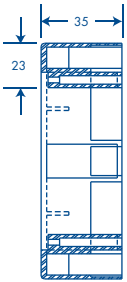

Certificaciones/Normas/Pruebas

- Certificado en 
- UL 94 V0
- NOM - 001 - SEDE - 2005

Se recomienda para su instalación

- Thorquete (Thorsman) TP2X
- Tornillo (Thorsman) No. 10 x 1 1/2

ISO 9001-2008

THORMEX, S.A. DE C.V.

Caja TMK

Caja TMK S1

Caja PT 48

| Descripción | Código | Código de Barras | Presentación | Color | Dimensiones | Peso |
|-------------|--------------------------|--------------------------------|--|--------------------|------------------------------------|-----------|
| Caja TMK | 7900-02002 7900-06002 | 7506218110010 7501509908468 | Bolsa (1 pieza, 2 thorquetes, 2 pijas) | Blanco Aluminio | H 122 mm x L 83 mm x W 35 mm | 0.075 kg |
| Caja TMK S1 | 7902-02001 7902-06002 | 7501509909892 7501509909908 | Bolsa (1 tapa, 1 base, 2 thorquetes, 2 pijas) | Blanco Aluminio | H 126 mm x L 88 mm x W 45 mm | 0.0947 kg |
| Caja PT | 7100-01001 7100-06002 | 7506218111505 7501509908505 | Bolsa (1 pieza) | Blanco Aluminio | H 174 mm x L 84 mm x W 31 mm | 0.083 kg |