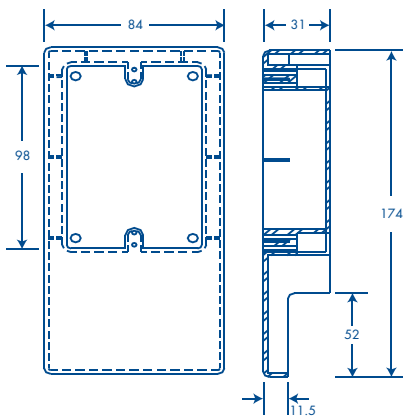

Caja TMK

Caja TMK S1

Caja PT 48

| Descripción | Código | Código de Barras | Presentación | Color | Dimensiones | Peso |
|-------------|--------------------------|--------------------------------|--|--------------------|------------------------------------|-----------|
| Caja TMK | 7900-02002 7900-06002 | 7506218110010 7501509908468 | Bolsa (1 pieza, 2 thorquetes, 2 pijas) | Blanco Aluminio | H 122 mm x L 83 mm x W 35 mm | 0.075 kg |
| Caja TMK S1 | 7902-02001 7902-06002 | 7501509909892 7501509909908 | Bolsa (1 tapa, 1 base, 2 thorquetes, 2 pijas) | Blanco Aluminio | H 126 mm x L 88 mm x W 45 mm | 0.0947 kg |
| Caja PT | 7100-01001 7100-06002 | 7506218111505 7501509908505 | Bolsa (1 pieza) | Blanco Aluminio | H 174 mm x L 84 mm x W 31 mm | 0.083 kg |