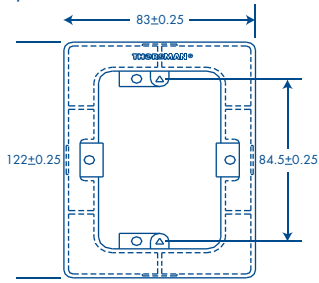

Caja TMK

Descripción	Código	Código de Barras	Presentación	Color	Dimensiones	Peso
Caja TMK	7900-02002 7900-06002	7506218110010 7501509908468	Bolsa (1 pieza, 2 thorquetes, 2 pijas)	Blanco Aluminio	H 122 mm x L 83 mm x W 35 mm	0.075 kg
Caja TMK S1	7902-02001 7902-06002	7501509909892 7501509909908	Bolsa (1 tapa, 1 base, 2 thorquetes, 2 pijas)	Blanco Aluminio	H 126 mm x L 88 mm x W 45 mm	0.0947 kg
Caja PT	7100-01001 7100-06002	7506218111505 7501509908505	Bolsa (1 pieza)	Blanco Aluminio	H 174 mm x L 84 mm x W 31 mm	0.083 kg

APLICACIÓN

*Acotaciones en mm

ISO 9001-2008

THORSMEX, S.A. DE C.V.

Bld. Manuel Ávila Camacho 2900-701, Fracc. Los Pirules, Tlalnepantla,
Edo. de México, C.P.54040 • Tel: (01-55) 5379-67-47 Área comercial:
EXT 104, 105, 119, 120 y 128 • info@thorsmex.mx
www.thorsmex.mx