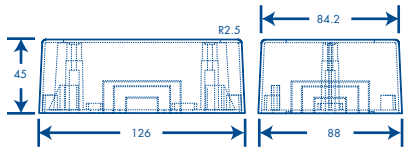

Caja TMK

Caja TMK S1

Caja PT 48

| Descripción | Código | Código de Barras | Presentación | Color | Dimensiones | Peso |
|-------------|--------------------------|--------------------------------|--|--------------------|------------------------------------|-----------|
| Caja TMK | 7900-02002 7900-06002 | 7506218110010 7501509908468 | Bolsa (1 pieza, 2 thorquetes, 2 pijas) | Blanco Aluminio | H 122 mm x L 83 mm x W 35 mm | 0.075 kg |
| Caja TMK S1 | 7902-02001 7902-06002 | 7501509909892 7501509909908 | Bolsa (1 tapa, 1 base, 2 thorquetes, 2 pijas) | Blanco Aluminio | H 126 mm x L 88 mm x W 45 mm | 0.0947 kg |
| Caja PT | 7100-01001 7100-06002 | 7506218111505 7501509908505 | Bolsa (1 pieza) | Blanco Aluminio | H 174 mm x L 84 mm x W 31 mm | 0.083 kg |