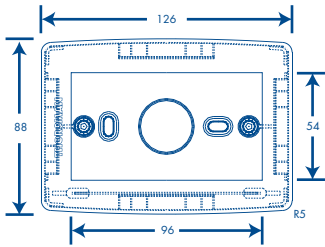

Caja TMK

Caja TMK S1

Caja PT 48

| Descripción | Código | Código de Barras | Presentación | Color | Dimensiones | Peso |
|-------------|--------------------------|--------------------------------|--|--------------------|------------------------------------|-----------|
| Caja TMK | 7900-02002 7900-06002 | 7506218110010 7501509908468 | Bolsa (1 pieza, 2 thorquetes, 2 pijas) | Blanco Aluminio | H 122 mm x L 83 mm x W 35 mm | 0.075 kg |
| Caja TMK S1 | 7902-02001 7902-06002 | 7501509909892 7501509909908 | Bolsa (1 tapa, 1 base, 2 thorquetes, 2 pijas) | Blanco Aluminio | H 126 mm x L 88 mm x W 45 mm | 0.0947 kg |
| Caja PT | 7100-01001 7100-06002 | 7506218111505 7501509908505 | Bolsa (1 pieza) | Blanco Aluminio | H 174 mm x L 84 mm x W 31 mm | 0.083 kg |