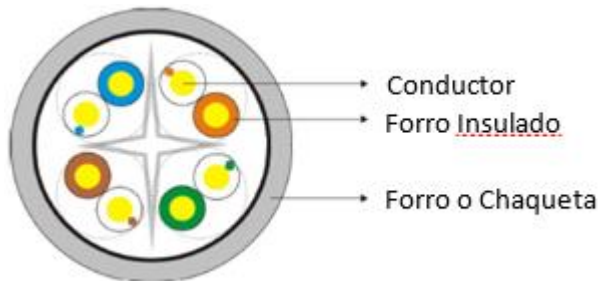

Patchcord UTP CAT6 30cm varios colores

Características

- Longitud: 30cm
- Conectores: RJ45
- Pares: 4 (Blanco naranja-Naranja, Blanco Azul-Azul, Blanco Verde-Verde, Blanco Café-Café)
- Cable Solido calibre 24 AWG
- Forro Insulado HDPE
- Forro o Chaqueta: PVC
- Frecuencia Máxima: 250MHz.
- Temperatura de Operación: -20-75°C
- Resistencia de Bucle BC: 0.0658 Ω /m
- Velocidad de Propagación: .64
- Retardo de Propagación: 4.8/5.3 ns/m
- Perdida de Retorno: (Mínimo a 250MHz) 15.6 dB
- Atenuación: (Mínimo a 250MHz) 39.4dB
- Bajo Norma EIA/TIA 568 B.2, EN 50173, ISO/IEC 11801

Modelo	Color	Imagen
P6003E	Verde	 
P6003G	Gris	 
P6003L	Azul	 
P6003O	Naranja	 
P6003P	Morado	 
P6003R	Rojo	 
P6003Y	Amarillo	