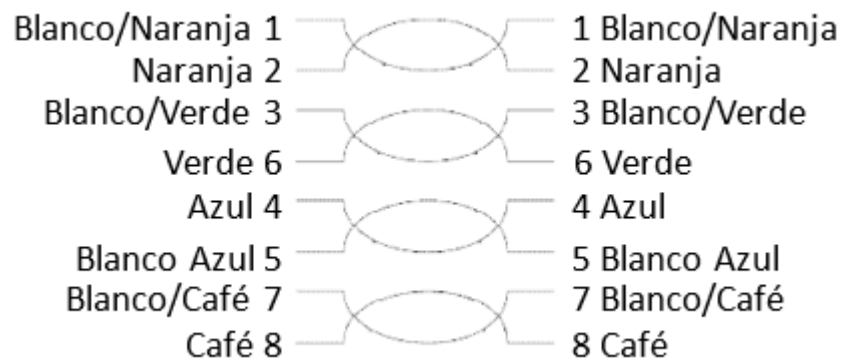

Patchcord UTP CAT6 30cm varios colores

Características

- Longitud: 30cm
- Conectores: RJ45
- Pares: 4 (Blanco naranja-Naranja, Blanco Azul-Azul, Blanco Verde-Verde, Blanco Café-Café)
- Cable Solido calibre 24 AWG
- Forro Insulado HDPE
- Forro o Chaqueta: PVC
- Frecuencia Máxima: 250MHz.
- Temperatura de Operación: -20-75°C
- Resistencia de Bucle BC: 0.0658 Ω /m
- Velocidad de Propagación: .64
- Retardo de Propagación: 4.8/5.3 ns/m
- Perdida de Retorno: (Mínimo a 250MHz) 15.6 dB
- Atenuación: (Mínimo a 250MHz) 39.4dB
- Bajo Norma EIA/TIA 568 B.2, EN 50173, ISO/IEC 11801

Modelo	Color	Imagen
P6003E	Verde	 
P6003G	Gris	 
P6003L	Azul	 
P6003O	Naranja	 
P6003P	Morado	 
P6003R	Rojo	 
P6003Y	Amarillo	