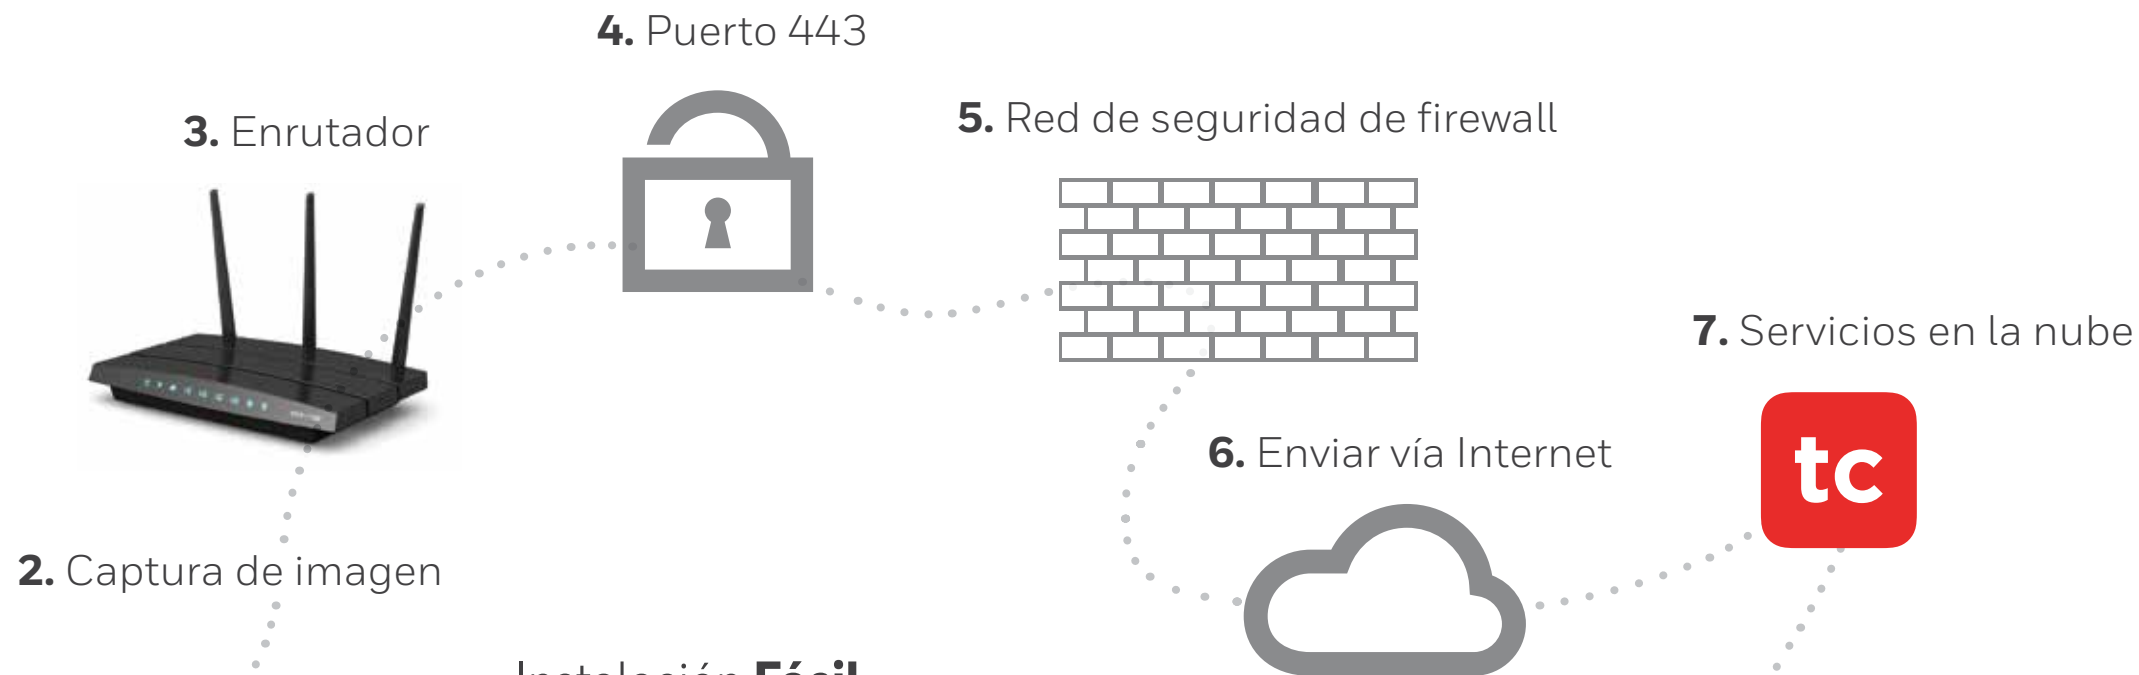

1. Evento memorable

Instalación **Fácil.**
Rápida y Segura.

8. Vista de imagen

Uso de banda ancha

HD Transmisión en vivo	IPCAM-WIC1	IPCAM-WIC2	IPCAM-WOC1
1 cámara	720p 1,024 Mbps	1080p 2,048 Mbps	1080p 2,048 Mbps
4 cámaras	720p 4,096 Mbps	1080p 8,192 Mbps	1080p 8,192 Mbps
8 cámaras	720p 8,192 Mbps	1080p 16,384 Mbps	1080p 16,384 Mbps

*únicamente con IPCAM-WOC1

Instalación más rápida y fácil

- una vez cargada y conectada, la cámara HD establece una conexión segura y autenticada
- el puerto 443 está normalmente disponible para acceso a Internet seguro de salida
- no se requieren conocimientos previos de instalación sobre claves de cifrado, protocolo de red, firewalls u otras redes informáticas
- la instalación es fácil y rápida con código QR