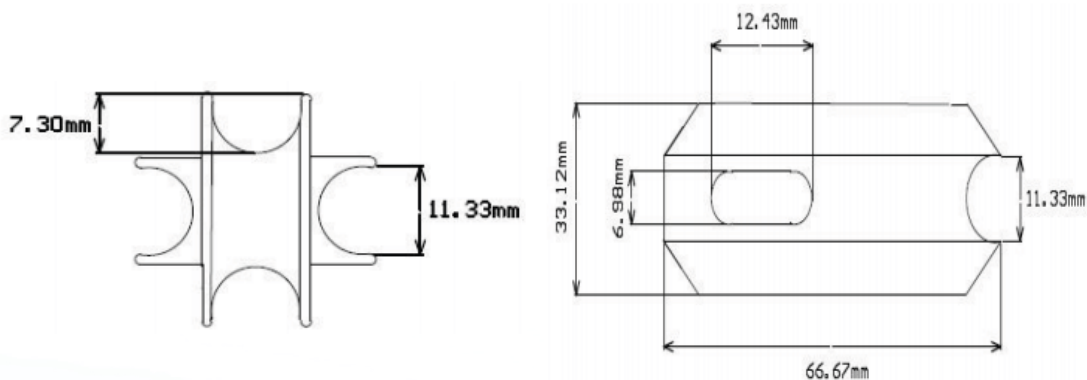

## Dimensiones

Diseñado para colocarse en cualquier poste de una cerca eléctrica

Alta resistencia a la corrosión y al medio ambiente

Fácil instalación

## Especificaciones

Material	Polipropileno y policarbonato
Resistencia máxima de tensión	120 Kg
Resistencia mecánica máxima	65 Kg
Aislamiento máximo	18 Kv
Protección	Rayos UV, agua, humedad y polvo