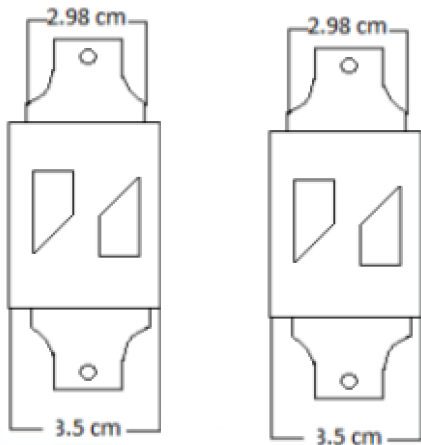

Dimensiones

Diseñado para colocarse en cualquier poste de una cerca eléctrica

Alta resistencia a la corrosión y al medio ambiente

Fácil instalación

Especificaciones

Material	Polipropileno y policarbonato
Resistencia máxima de tensión	100 Kg
Resistencia mecánica máxima	50 Kg
Aislamiento máximo	18 Kv
Protección	Rayos UV, agua, humedad y polvo