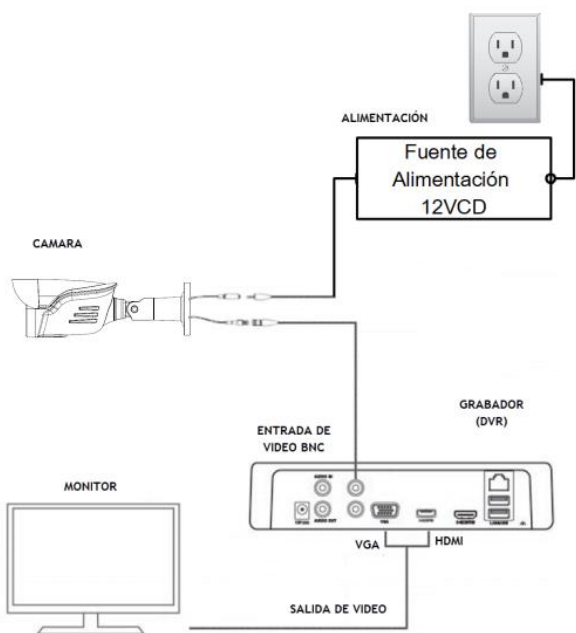

Características principales:

- Resolución HD de 2 Megapíxeles.
- Lente 2.8 - 12 mm.
- Montaje en pared o techo.
- Norma IP65: soporta polvo y chorros de agua, no soporta inmersión.
- Compatible con DVRs CVI/AHD/TVI/Análogos.
- Distancias de cableado 500mts con coaxial.

AHD
Analog High Definition

HDCVI
High Definition Composite Video Interface

HDTVI
ALTA RESOLUCIÓN SOBRE COAXIAL

SD
STANDARD DEFINITION

1080P
Full HD

DIAGRAMA DE CONEXIONES

ESTA ES UNA FICHA PRELIMINAR, NO ES LA VERSION FINAL.
ESTE DOCUMENTO ESTA SUJETO A CAMBIO SIN PREVIO AVISO
POR FAVOR CONTACTE A SU EJECUTIVO DE CUENTA PARA OBTENER LA VERSION OFICIAL

CÁMARA	Resolución máxima	2 megapíxeles
Sensor	CMOS 1/3"	
Lente	2.8 - 12 mm	
Iris	Ajustable	
Obturador electrónico	1/25s ~ 1/45,000s	
Infrarrojos	45 m	
Iluminación mínima	0.1 lux@F1.2; 0 lux IR ON	
Día y noche	Si	

OPERACIÓN	Resistencia	Norma IP65: Soporta polvo y chorros de agua, no soporta inmersión.
Material	Carcasa plástica	
Alimentación	12VDC ±10% @ 500 mA IR ON	
Temperatura optima	-20°C ~ 50°C	
Dimensiones	Ø77 x 224 x 79mm	