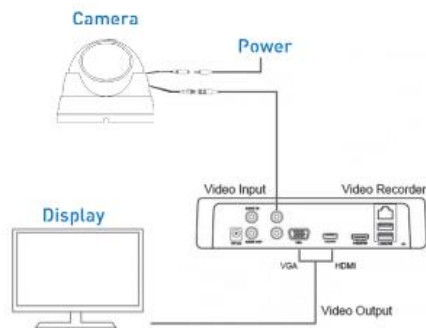

Características principales:

- Resolución HD de 2 Megapíxeles.
- Lente 2.8 mm.
- Montaje en pared o techo.
- Norma IP62: para interior.
- Compatible con DVRs CVI/AHD/TVI/Análogos.
- Distancias de cableado 500mts con coaxial.

AHD
Analog High Definition

HDCVI
High Definition Composite Video Interface

HDTVI
ALTA RESOLUCIÓN SOBRE COAXIAL

SD
STANDARD DEFINITION

1080P
Full HD

DIAGRAMA DE CONEXIONES

DIMENSIONES

CÁMARA	Resolución máxima	2 megapíxeles
	Sensor	CMOS 1/3"
	Lente	2.8 mm @ F1.2
	Iris	Fijo
	Obturador electrónico	1/25s ~ 1/45,000s
	Infrarrojos	25 m
	Iluminación mínima	0.1 lux@F1.2; 0 lux IR ON
Día y noche	Si	