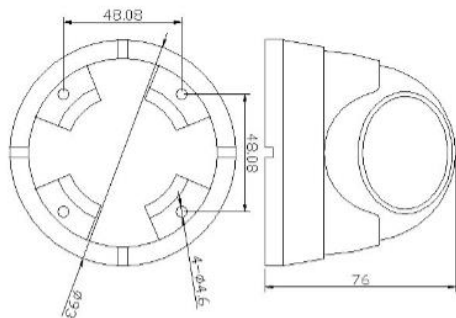

Características principales:

- Resolución HD de 2 Megapíxeles.
- Lente 2.8 mm.
- Montaje en pared o techo.
- Norma IP62: para interior.
- Compatible con DVRs CVI/AHD/TVI/Análogos.
- Distancias de cableado 500mts con coaxial.

AHD
Analog High Definition

HDCVI
High Definition Composite Video Interface

HDTVI
ALTA RESOLUCIÓN SOBRE COAXIAL

SD
STANDARD DEFINITION

1080P
Full HD

DIAGRAMA DE CONEXIONES

DIMENSIONES

CÁMARA	Resolución máxima	2 megapíxeles
	Sensor	CMOS 1/3"
	Lente	2.8 mm @ F1.2
	Iris	Fijo
	Obturador electrónico	1/25s ~ 1/45,000s
	Infrarrojos	25 m
	Iluminación mínima	0.1 lux@F1.2; 0 lux IR ON
Día y noche	Si	

OPERACIÓN	Resistencia IP	Norma IP62, para interiores.
	Material	Carcasa plástica
	Resistencia IK	Sin protección
	Alimentación	12VDC ±10% @ 500 mA IR ON
	Temperatura optima	-20°C ~ 50°C
	Dimensiones	Ø93x 76mm