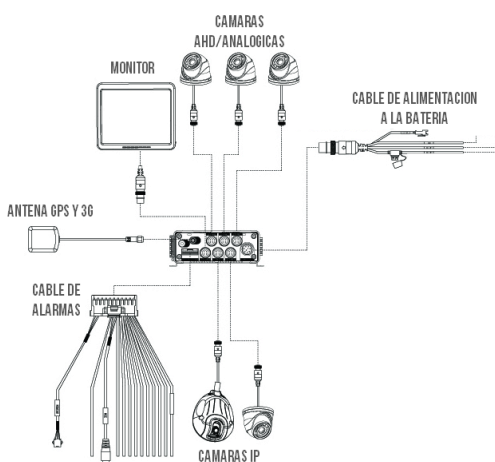

DIAGRAMA DE CONEXIONES