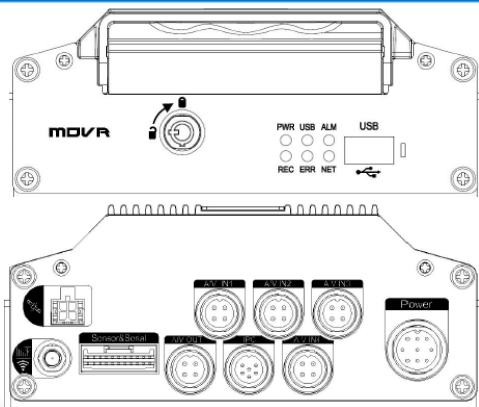

Características:

- Resolución de grabación 1080P.
- Soporta cámaras Análogas, AHD 1080P e IP Meriva Móvil.
- Soporta entradas y salidas de alarmas (con accesorio cable de alarma).
- Puerto SIM para comunicación 3G.
- Módulo 3G y GPS.
- Puerto LAN/IP-Cam
- Grabación en disco duro
- G-Sensor

DIAGRAMA DE CONEXIONES

VISTA DE PANEL DELANTERO Y TRASERO

| | | |
|--------------------------------------|---|---|
| AUDIO, VIDEO Y GRABACIÓN | Entradas de video | 4CH AHD 1080P/Analógico, DIN4 |
| | Entradas de video IP | 1CH 1080P ONVIF, DIN6 |
| | Salidas de video | 1CH A/V, DIN4 |
| | Entradas de audio | 4CH analógicos + 1CH IP |
| | Salidas de audio | 1CH A/V, DIN4 |
| | Códec de grabación | H.265 |
| | Resolución de grabación | 1080P@15FPS / WD1-D1-CIF@30FPS |
| COMUNICACIÓN Y ALMACENAMIENTO | Tipo de grabación | Manual/ignición/Alarma/Calendario |
| | Grabación espejo/dual | Si |
| | IP CAM | Si x1, DIN 6 pines |
| | Wifi | No disponible |
| | GPS | Si x1, RP-SMA |
| | 3G | Si x1, RP-SMA |
| | Alm. por disco duro | Si x1 SATA, 2TB Max |
| Alm. Por tarjeta SD | N/D | |
| ALIMENTACIÓN Y OPERACIÓN | USB | Si x1, USB 2.0 (ratón, memorias) |
| | TCP/IP | Si x1, 100Mbps, IPCam (requiere accesorio) |
| | SIM | Si x1, 2FF |
| | Serial | x1 RS232 |
| | G-Sensor | Sensor de inercia 3 ejes X-YZ |
| | Alarmas | 8 entradas / 2 Salidas (requiere accesorio) |
| | Alimentación | 8 ~ 36 VDC |
| Salida de alarma | 5VDC@1000mA | |
| Consumo máximo | 32 Watts | |
| Dimensiones | 206x170x70.5mm | |
| Peso | 1.24 Kg | |
| Temperatura de operación | -40°C ~ 70°C | |
| Humedad de operación | 8% ~ 90% | |
| Operación | Panel de control, RED, Mouse Control remoto | |