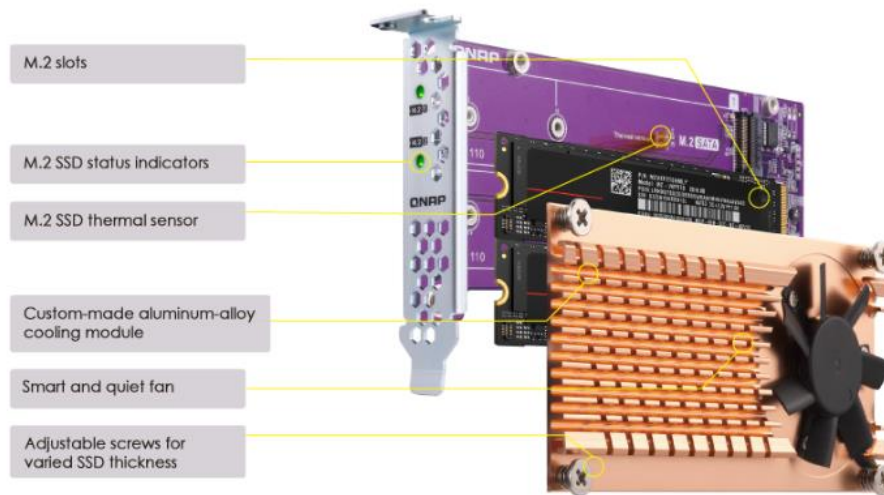

Tarjeta de expansión QM2 (añade ranuras para SSD M.2)

Modelos compatibles:

[4-Bahías]

TS-473, TVS-472XT, TVS-473, TVS-473e

[6-Bahías]

QVP-63A, TS-673, TS-677, TVS-672N, TVS-672XT, TVS-673, TVS-673e, TVS-682, TVS-682T

[8-Bahías]

QVP-85A, TS-873, TS-873U, TS-873U-RP, TS-877, TS-877XU, TS-877XU-RP, TS-883XU, TS-883XU-RP, TVS-872N, TVS-872XT, TVS-872XU, TVS-872XU-RP, TVS-873, TVS-873e, TVS-882, TVS-882BR, TVS-882BRT3, TVS-882T

[12-Bahías]

TS-1273U, TS-1273U-RP, TS-1277, TS-1277XU, TS-1277XU-RP, TS-1283XU-RP, TS-h1283XU-RP, TVS-1272XU-RP, TVS-1282, TVS-1282T, TVS-1282T3

[16-Bahías]

TDS-16489U, TDS-16489U R2(QTS), TS-1635AX, TS-1673U, TS-1673U-RP, TS-1677X, TS-1677XU, TS-1677XU-RP, TS-1683XU-RP, TS-1685, TVS-1672XU-RP

[18-Bahías]

TES-1885U(QTS), TS-1886XU-RP

[24-Bahías]

TS-2477XU-RP, TS-2483XU-RP, TVS-2472XU-RP

[15-Bahías]

TVS-1582TU

[30-Bahías]

TES-3085U(QTS)