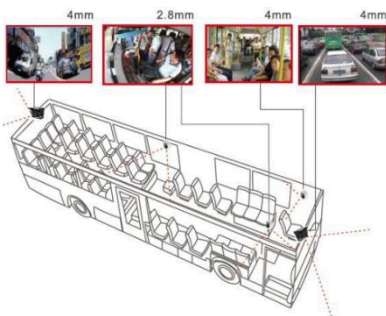

MC303HD

La cámara Domo Eyeball AHD MC303HD es una cámara diseñada exclusivamente para soluciones de videovigilancia móvil, su formato AHD permite alta resolución analógico sin pérdidas y sin retardos. Formato AHD que nos da una alta resolución de hasta 1MP para reconocimiento de rostros y de placas. Resistencia IP66 que soporta chorros de agua y completo sellado contra el polvo.

Características principales:

- Resolución de 1MP.
- Montaje en pared y techo.
- Norma IP66: soporta polvo y agua, no soporta inmersión.
- Compatible con DVR's móviles AHD solamente.
- Función de video AWB.
- Anti-vibración.
- Conector PIN de aviación de 4 pines.

**720P
HD**
AHD
Analog High Definition

Diagrama de instalación

Generales

Aplicación	Interior
Energía	12VCD/120mA
Dimensiones	110 x 110 x 60 mm
Temperatura operación	-40°C ~ 70°C
Conector	DIN-4 pines aviación