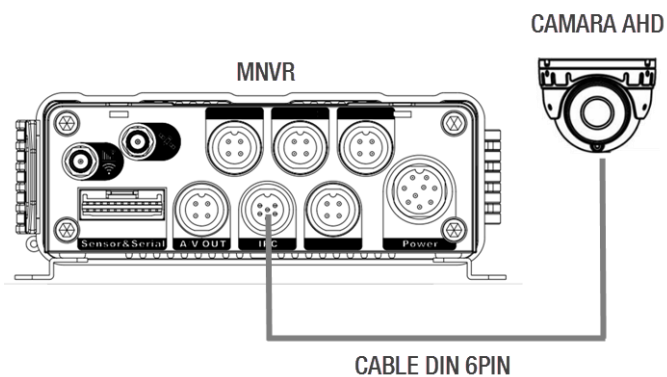

Características principales:

- Resolución de 1MP.
- Montaje en pared y techo.
- Norma IP66: soporta polvo y agua, no soporta inmersión.
- Compatible con DVR's móviles AHD solamente.
- Función de video AWB.
- Anti-vibración.
- Conector PIN de aviación de 4 pines.

**720P
HD**
AHD
Analog High Definition

Diagrama de instalación

Generales

Aplicación	Interior
Energía	12VCD/120mA
Dimensiones	110 x 110 x 60 mm
Temperatura operación	-40°C ~ 70°C
Conector	DIN-4 pines aviación

Video

Resolución	1 Megapíxel
Resolución en pixeles	1280x720P
Sensor de imagen	CMOS 1/3"
Lente	2.8 mm
Iluminación mínima	0.05Lux (Color Iluminación), F1.2
IR	6pzas @ 5mts
DWDR	No
AWB	Si

Dimensiones (mm)