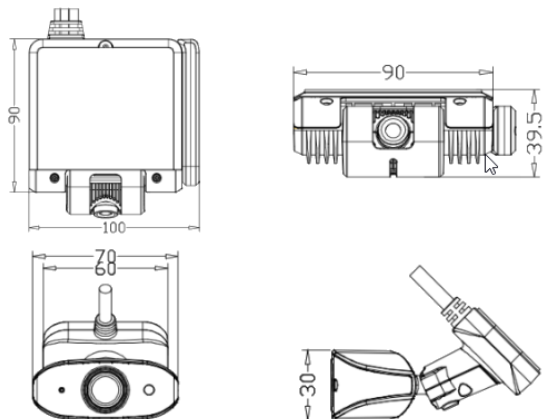

### Diagrama de conexiones

### Video / Audio

Entradas de video	1CH AHD(2MP) + 1CH AHD (1.3MP)
Salidas de video	N/D
Entradas de audio	1CH
Salidas de audio	1CH (Altavoz Integrado)
Resolución de grabación	1080P@30FPS (Cam que visualiza al Exterior) 720P@30FPS (Cam que visualiza al Interior)
Tipo de grabación	Ignición/Manual/Calendario/Alarma

### Dimensiones

### Operación y alimentación

Alimentación	6W
Salida	DC9~16V
Temperatura de operación	-40°C ~ 85°C
Humedad	0% ~ 90%
Dimensiones	Cam 1/90x40x90mm Cam2/ 30x70x90mm
Resistencia	IP54