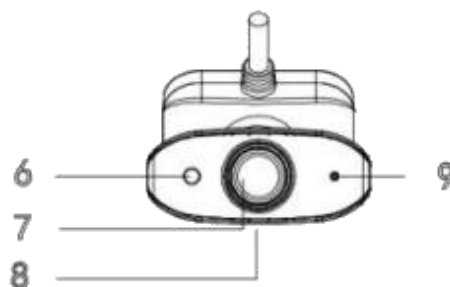

### Dimensiones

### Interfaces y almacenamiento

Entradas de audio	x1
Entradas de video/audio IP	N/D
Salidas de audio	En Pieza principal por Altavoz
Panel de control	N/D
Alarmas	2 entradas
Disco duro	N/D
Tarjeta SD	x1 Clase10

### Operación y alimentación

Alimentación	6W
Salida	DC9~16V
Temperatura de operación	-40°C ~ 85°C
Humedad	0% ~ 90%
Dimensiones	Cam 1/90x40x90mm Cam2/ 30x70x90mm
Resistencia	IP54

## Descripción

Partida	Definición	Partida	Definición
1	Tornillo para Fijar la Cubierta del Equipo	6	Sensor de Cámara que visualiza Interior
2	Ubicación de Modulo Wi-Fi	7	Lente de Cámara que Visualiza al Interior
3	Speaker	8	Tornillo para Fijar la Cámara que Visualiza al Interior
4	Tornillo de Fijación de Cámara Exterior	9	Micrófono
5	Lente de Cámara que visualiza el Exterior		