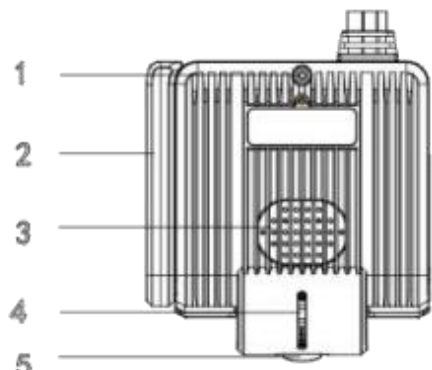

### Dimensiones

### Interfaces y almacenamiento

Entradas de audio	x1
Entradas de video/audio IP	N/D
Salidas de audio	En Pieza principal por Altavoz
Panel de control	N/D
Alarmas	2 entradas
Disco duro	N/D
Tarjeta SD	x1 Clase10

### Operación y alimentación

Alimentación	6W
Salida	DC9~16V
Temperatura de operación	-40°C ~ 85°C
Humedad	0% ~ 90%
Dimensiones	Cam 1/90x40x90mm Cam2/ 30x70x90mm
Resistencia	IP54

## Descripción

Partida	Definición	Partida	Definición
1	Tornillo para Fijar la Cubierta del Equipo	6	Sensor de Cámara que visualiza Interior
2	Ubicación de Modulo Wi-Fi	7	Lente de Cámara que Visualiza al Interior
3	Speaker	8	Tornillo para Fijar la Cámara que Visualiza al Interior
4	Tornillo de Fijación de Cámara Exterior	9	Micrófono
5	Lente de Cámara que visualiza el Exterior		