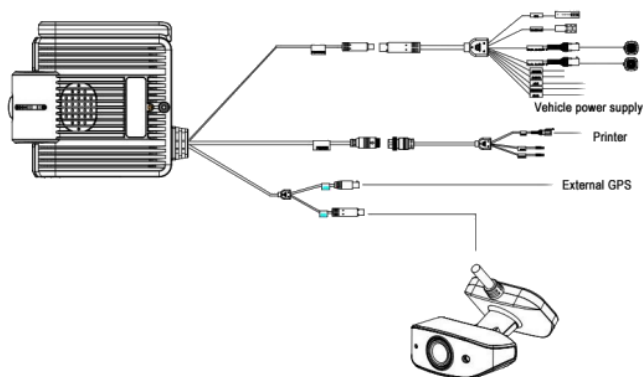

## MDC220

El MDC220 es un DVR móvil compacto que soporta los formatos de video AHD, en las 2 cámaras que componen este equipo, todo en un mismo equipo para obtener la máxima resolución. Ideal para vehículos de transporte de pasajeros o Red de transporte privado. Sus módulos 3G, Wi-Fi y GPS permiten un monitoreo de video y posición en tiempo real.

### Diagrama de conexiones

### Video / Audio

Entradas de video	1CH AHD(2MP) + 1CH AHD (1.3MP)
Salidas de video	N/D
Entradas de audio	1CH
Salidas de audio	1CH (Altavoz Integrado)
Resolución de grabación	1080P@30FPS (Cam que visualiza al Exterior) 720P@30FPS (Cam que visualiza al Interior)
Tipo de grabación	Ignición/Manual/Calendario/Alarma