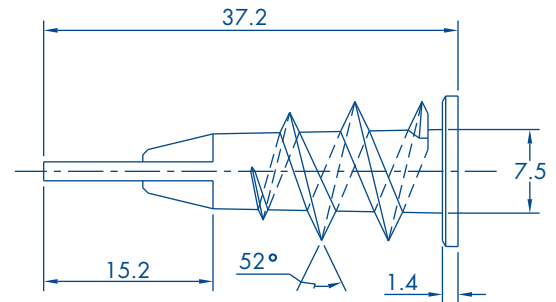

>> SISTEMA DE FIJACIÓN

>> PERFORATHOR TPD

>> Descripción

- Taquete auto-perforable para sujetar y fijar objetos en muros falsos como tablaroca, falso plafón o mampostería.
- No se requiere taladrar el muro
- Taquete auto-perforable
- Ideal para fijar objetos en muros falsos como tablaroca, falso plafón o mampostería
- Capacidad de carga: 5 Kg
- Resistencia a la extracción: 5 Kg
- Temperatura de operación -40°C a + 80°C
- Recomendaciones:
 - Tornillo Thorsman recomendado No 10 x 1 ½" (38mm)
- Presentación comercial:

- Caja con 100 piezas
- Blister con 20 piezas
- Bolsa con 500 piezas

PERFORATHOR TPD

>> COLOR	CÓDIGO	CÓDIGO BARRAS	PRESENTACIÓN
Blanco	1301-01100	7501509905726	Caja (100 piezas)
Blanco	1301-04000	7501509905733	Blister (20 piezas)
Blanco	1301-01500	7501509909861	Bolsa (500 piezas)