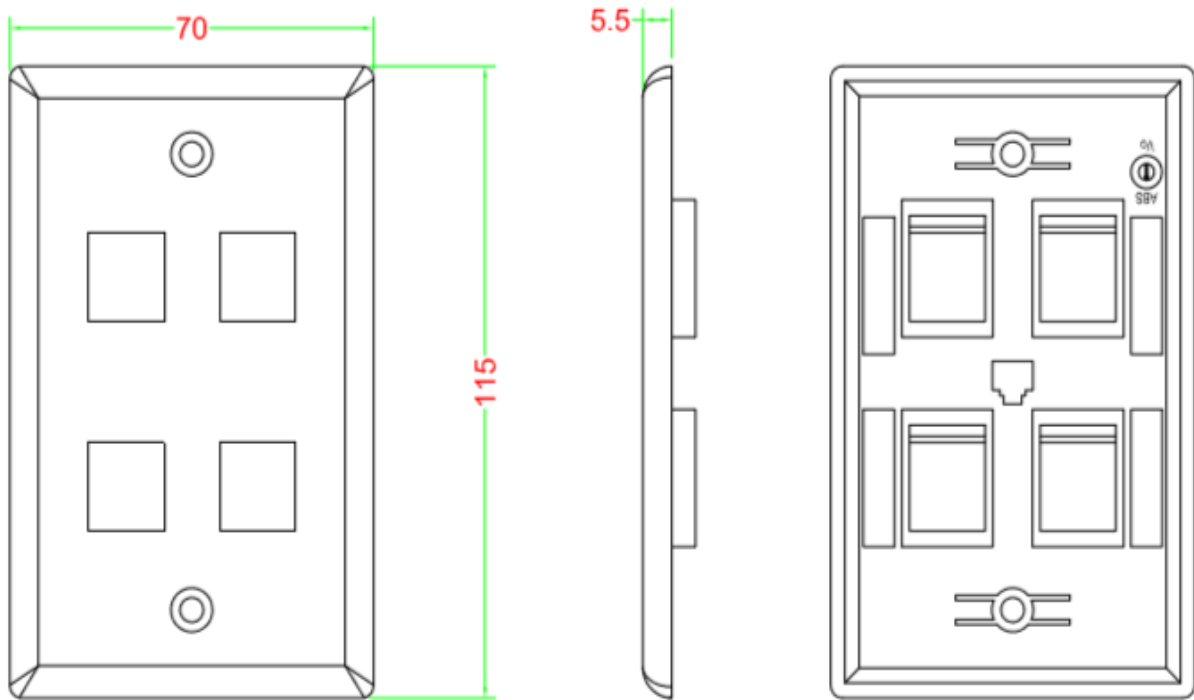

MODELO	EPRO-FP40
DESCRIPCION	PLACA DE PARED FACEPLATE ENSON EPRO-FP40 4 PUERTOS UNIVERSAL KEYSTONE

Materials:

Plate : ABS

Operation Temperature : -40°C ~ $+70^{\circ}\text{C}$