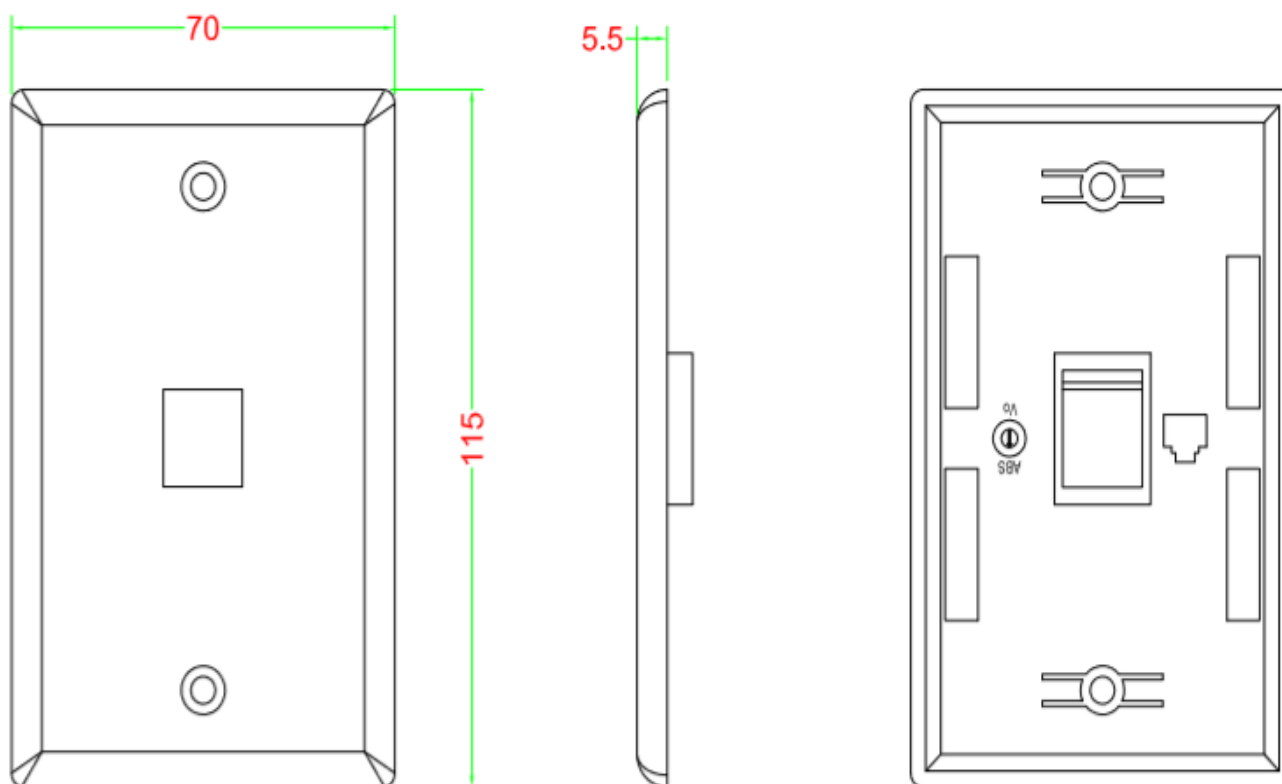

MODELO	EPRO-FP10
DESCRIPCION	PLACA DE PARED FACEPLATE ENSON EPRO-FP10 1 PUERTO UNIVERSAL KEYSTONE

Materials:

Plate : ABS

Operation Temperature : -40 °C ~ +70 °C