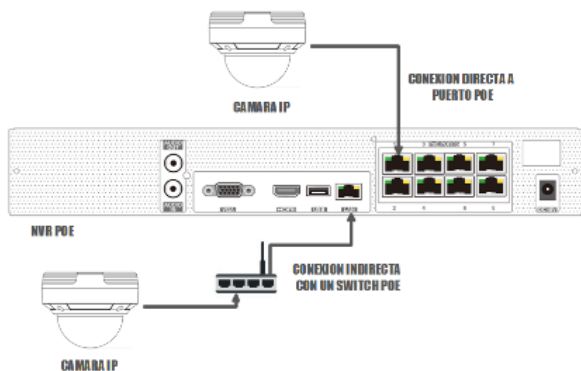

MERIVA TECHNOLOGY

CONECTORES DE CÁMARAS

DIAGRAMA DE CONEXIONES

DIMENSIONES

MERIVA
TECHNOLOGY

5MP

Reconocimiento Facial
Beneficios

RANURA PARA
MICRO SD
(no incluida)

Convierte tus cámaras en
SOLUCIONES INTELIGENTES
4 ANALÍTICOS

Cruce de línea

Objeto perdido/
desatendido

Intrusión

Anormalidad