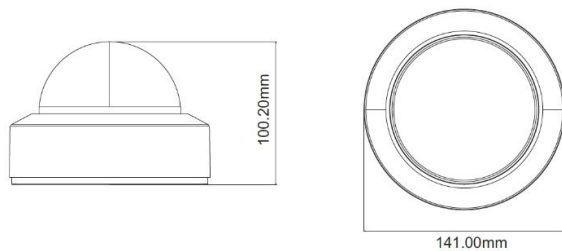

MERIVA TECHNOLOGY

CONECTORES DE CÁMARAS

DIAGRAMA DE CONEXIONES

DIMENSIONES

MERIVA
TECHNOLOGY

5MP

Reconocimiento Facial
Beneficios

RANURA PARA
MICRO SD
(no incluida)