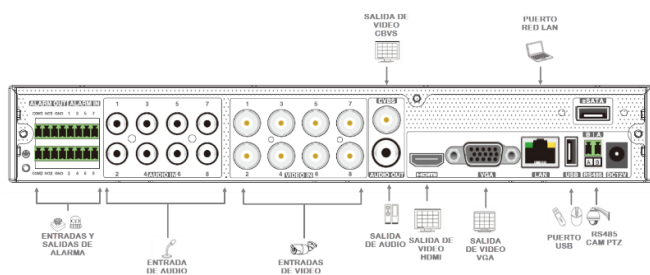

MERIVA TECHNOLOGY

MSDV-6108

El MSDV-6108 es un DVR Penta híbrido que soporta los formatos de video AHD, TVI, CVI y análogo en sus 8 canales BNC con una resolución de hasta 5MP y cuatro canales IP de hasta 5MP en red, todo en un mismo equipo para obtener la máxima compatibilidad y resolución. El equipo adapta el formato de compresión de alto perfil H.265 en todos sus canales para garantizar la grabación en tiempo real. Todos los canales pueden ser configurados con analítica MIA (Analítica Básica) Cruce de línea, Intrusión en todos sus canales analógicos permitiendo búsquedas de video más eficientes y disuasivos.

Características:

- Resolución de grabación 5MP-Lite@10FPS cuadros por segundo.
- Soporta cámaras AHD, HD-TVI, HD-CVI, análogos e IP.
- Salida de video Full HD 1080P.
- Audio bidireccional.
- DDNS mymeriva.com gratuito.
- Transmisión P2P Meriva Cloud gratuito.
- Almacenamiento 1 SATA de hasta 8TB
- Software N9000 embebido.
- MIA Integrado para cámaras HD en sus canales BNC.
- Códec de compresión H.265 para mayor almacenamiento
- Compatible con iOS y Android.
- Software NVMS-1000 gratuito.

DIAGRAMA DE CONEXIONES

DIMENSIONES

VIDEO Y GRABACIÓN	Entradas de video	8 canales BNC+4IP en Red hasta 5MP
	Salidas de video	1 HDMI / 1 VGA Full HD 1080P / CVBS
	Formatos de video	AHD / HD-TVI / HD-CVI@5MP / Analógico 960H
	Códec	H.265
	Tasa de bits	32Kbps ~ 4Mbps
	Entradas de audio	8 RCA
	Salidas de audio	1 RCA
	Alarmas	8 Entradas / 4 Salidas
	Resolución de grabación	TVI/AHD : 5MP/4MP/3MP/1080P CVI : 4MP/3MP/1080P/720P
	Velocidad de grabación	5MP-Lite@10FPS / 4MP-Lite@12FPS
Reproducción	8 canales	

INTERFACES Y REDES	Red TCP/IP	Si
	Velocidad de transmisión	10/100 Mbps
	Usuarios en línea	Hasta 10
	DDNS	Si, gratuito, mymeriva.com
	Conexión P2P	Si, gratuito, Meriva Cloud
	Serial RS485	x1 RS485
	Control Over Coaxial (COC)	Si
	USB	x2 / 2.0
	Control	Ratón, WEB, CMS
	Control remoto	Compatible (no incluido)
Sistema operativo	N9000	