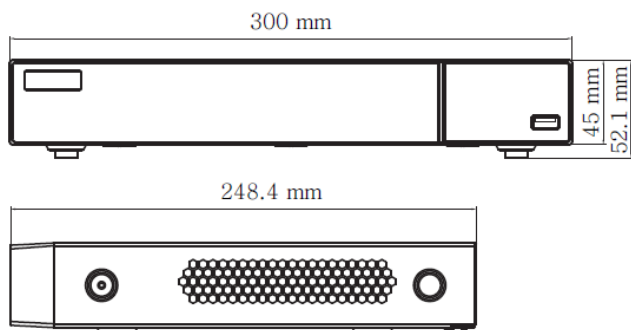

Características:

- Resolución de grabación 5MP-Lite@10FPS cuadros por segundo.
- Soporta cámaras AHD, HD-TVI, HD-CVI, análogos e IP.
- Salida de video Full HD 1080P.
- Audio bidireccional.
- DDNS mymeriva.com gratuito.
- Transmisión P2P Meriva Cloud gratuito.
- Almacenamiento 1 SATA de hasta 8TB
- Software N9000 embebido.
- MIA Integrado para cámaras HD en sus canales BNC.
- Códec de compresión H.265 para mayor almacenamiento
- Compatible con iOS y Android.
- Software NVMS-1000 gratuito.

DIAGRAMA DE CONEXIONES

DIMENSIONES

VIDEO Y GRABACIÓN	Entradas de video	8 canales BNC+4IP en Red hasta 5MP
	Salidas de video	1 HDMI / 1 VGA Full HD 1080P / CVBS
	Formatos de video	AHD / HD-TVI / HD-CVI@5MP / Analógico 960H
	Códec	H.265
	Tasa de bits	32Kbps ~ 4Mbps
	Entradas de audio	8 RCA
	Salidas de audio	1 RCA
	Alarmas	8 Entradas / 4 Salidas
	Resolución de grabación	TVI/AHD : 5MP/4MP/3MP/1080P CVI : 4MP/3MP/1080P/720P
	Velocidad de grabación	5MP-Lite@10FPS / 4MP-Lite@12FPS
Reproducción	8 canales	

OPERACIÓN	Almacenamiento	x1 SATA de 8TB
	Consumo	<12 Watts
	Alimentación	12VCD @ 2 Amp
	Dimensiones	300 x 248 x 52 mm
	Temperatura de operación	-10° ~ 50°C
	Humedad	10% ~ 90%

PLATAFORMA

SMARTPHONES