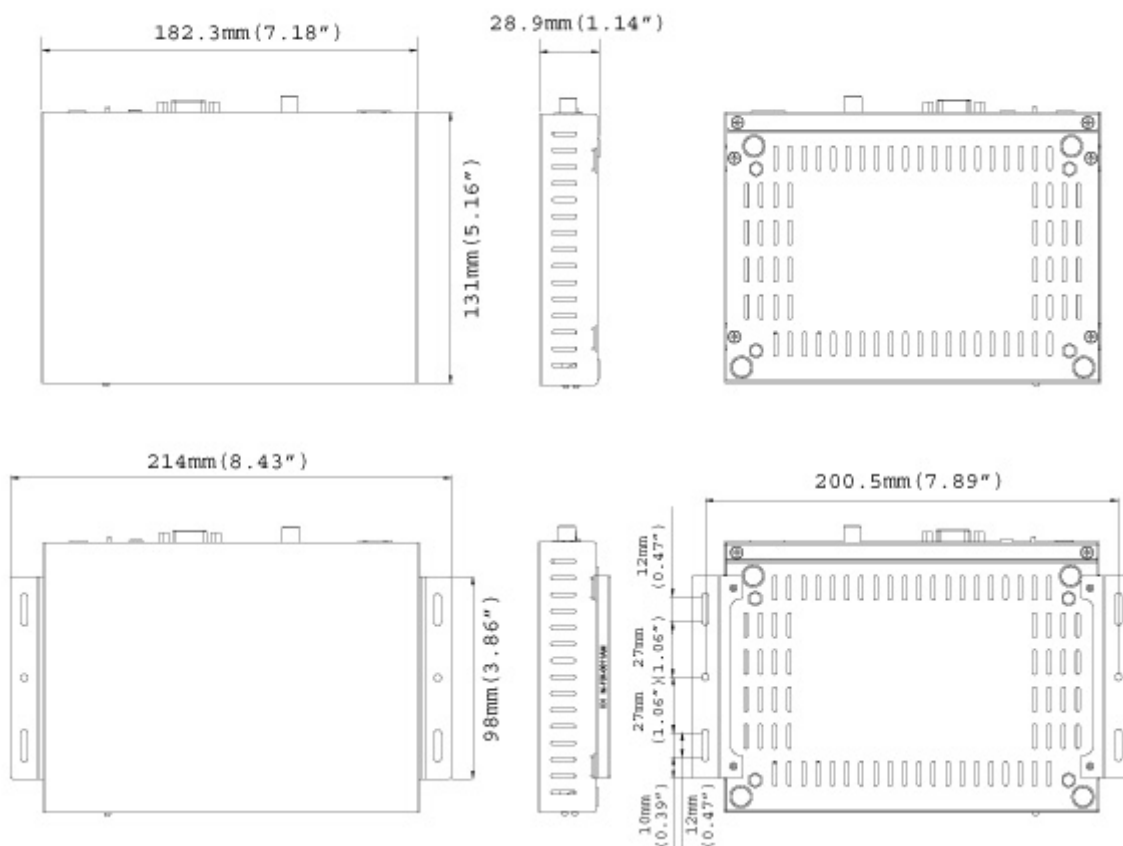

Especificaciones

Salida	HDMI	480p, 720p, 1080i, 1080p
	VGA	640 x 480, 1024 x 768, 1280 x 768, 1366 x 768
Audio		3.5 mm Jack (para alarma)
Control Remoto IR		Si
Ethernet		10/100 Ethernet
Navegador soportado		Mozilla Firefox, Google Chrome
Temperatura de Operación		0 °C ~ 40 °C (32 °F ~ 104 °F)
Humedad de Operación		20 % ~ 80 % (no condensable)
Dimensiones (W x H x D)		182.3 x 28.9 x 131 mm (7.18 x 1.14 x 5.16 in)
Peso Neto		615 g (1.36 lb)
Regulatorio		Cumplimiento CE, FCC
Audio		3.5 mm Jack (para alarma)
Control Remoto IR		Si
Idioma	On-Screen Display	Inglés
	Interfaz Web	Inglés, Ruso, Chino Tradicional, Chino Simplificado

Nota:

1. GV-3D People Counter es compatible solo con Asus Xtion Pro / Asus Xtion Pro Live firmware V5.3.26 / V5.7.9.
2. Especificaciones sujeto a cambio sin previo aviso.

Dimensiones