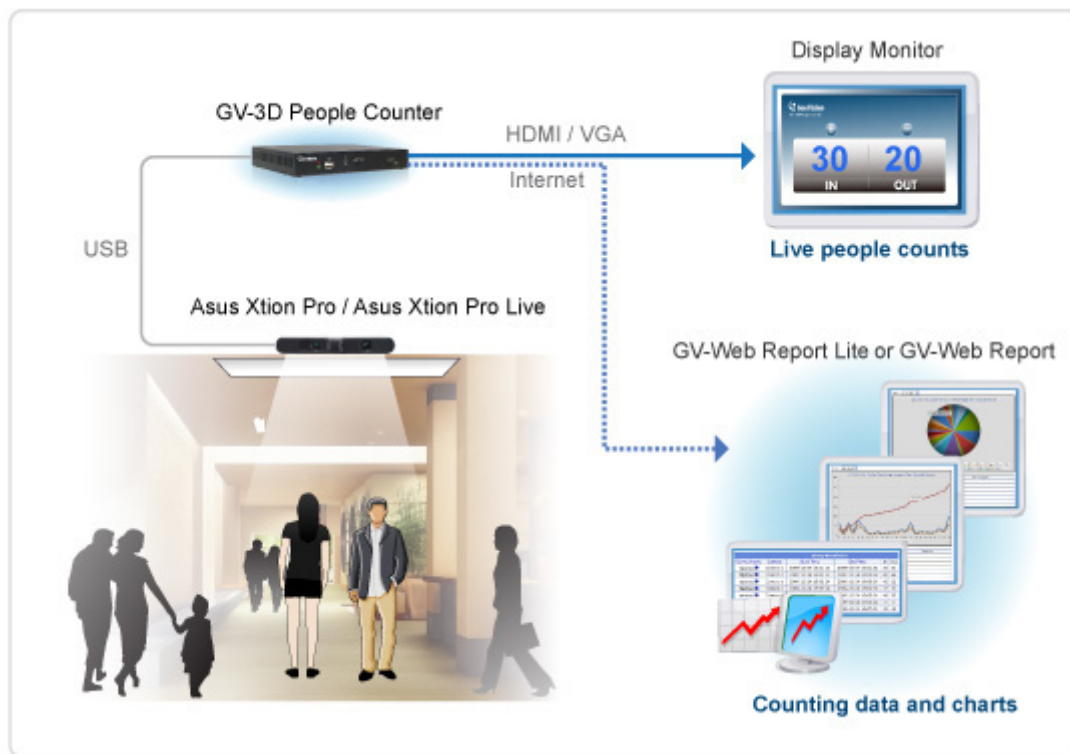

GV-3D People Counter

Introducción

GV-3D People Counter se integra con Asus Xtion Pro / Asus Xtion Pro Live para contar y analizar el número de personas pasando por la zona de detección designados. Usted puede conectar GV-3D People Counter con un monitor VGA o HDMI para visualizar directamente los datos de conteo y la configuración del dispositivo a través del menú OSD (On-Screen Display). GV-3D People Counter lleva interfaz Web y GV-Web Report Lite incorporados, es fácil de configurar y buscar los datos de conteo.

Características

- Cuenta el número de personas (entrada y salida)
- Soporta monitores compatibles a VGA y HDMI
- Control remoto IR para configurar menú OSD (On-Screen Display)
- GV-Web Report Lite: interfaz web para buscar datos de conteo y tablas
- Se soporta a la compilación de datos y análisis gráficos por GV-Web Report
- Alarma de audio para tráfico en dirección equivocada y cuando superior al número máximo de entradas, salidas, o quedas
- Diseñador de contenido para personalizar el diseño en la pantalla del monitor
- Soporta con tarjeta SDHC