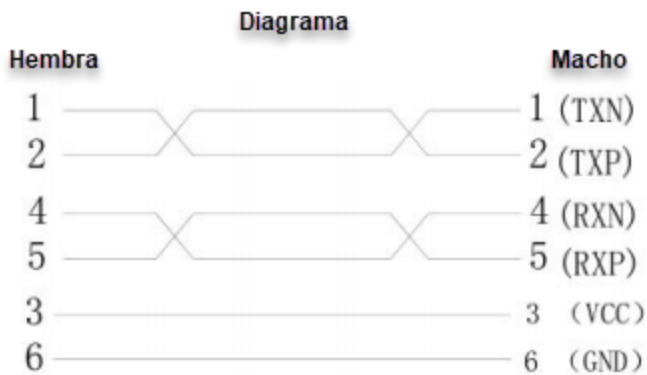

## CABLE SERIE MCBIP

Cable pre-punchado DIN de aviación de 6 pines para transmitir audio, video y energía simultáneamente, complemento ideal para la conexión de cámaras IP con DVR's móviles ya que integra conector de seguridad para evitar desconexiones por vibración o catástrofes.

### Características principales:

- Conector DIN de aviación de 6 pines
- Largo de 3, 5, 7 y 23 metros
- Para uso en interiores
- Para conexión de cámara IP con conector DIN de aviación 6 pines.

\*Cable exclusivo cámaras IP con conector DIN 6 Pines

Especificacio	Conectores DIN	Hembra y Macho
	Material de los conectores	Metal y plastico
	Cable	[(26 AWG*1P)*2C+24 AWG*2C+D+AL]*1C Black OD:4.7± 0.2mm
	Cubiertas	Cubierta: PVC, Negro
	Dimensiones	3,5,7 y 23 metros
	Color	Negro