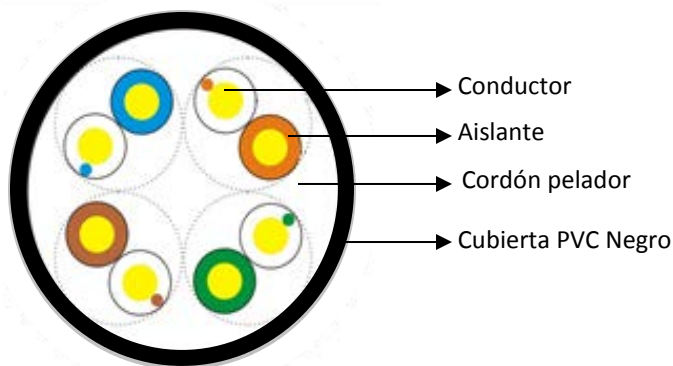

Características eléctricas

Resistencia DC-Loop	≤0.095Ω/m
Velocidad de propagación	0.64
Retardo de propagación	4.80-5.30 ns/m
Sesgo de retardo	<100MHz < 0.20 ns/m
Capacitancia	5,6 Nf/100M
Perdida de retorno (Min. a 250 Mhz)	15.60 dB
Atenuación (Min. a 250 Mhz)	39.40 dB
Cumplimiento de	EIA/TIA 568 B.2, EN 50173-1, ISO/IEC 11801