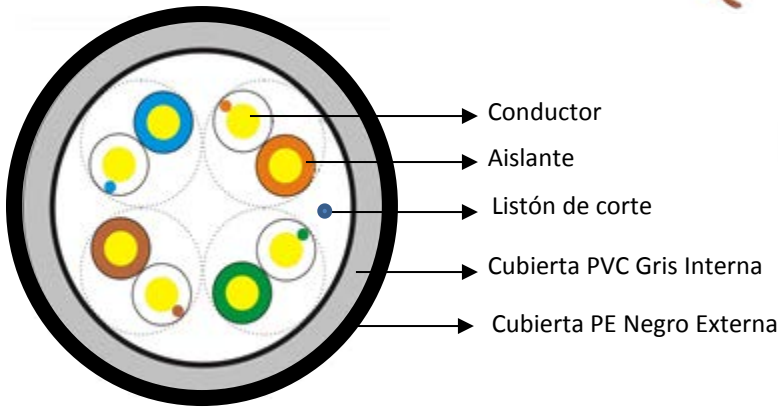

Características eléctricas

Resistencia DC-Loop	≤0.095Ω/m
Velocidad de propagación	0.64
Retardo de propagación	4.80-5.30 ns/m
Sesgo de retardo	<100MHz < 0.20 ns/m
Capacitancia	5,6 Nf/100M
Perdida de retorno (Min. a 250 Mhz)	15.60 dB
Atenuación (Min. a 250 Mhz)	39.40 dB
Cumplimiento de	EIA/TIA 568 B.2, EN 50173-1, ISO/IEC 11801