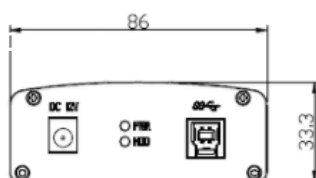

## MHDD8000

El MHDD8000 es un dispositivo de lectura de discos duros, de fácil implementación y uso. Ideal para conectar los discos de tu MDVR directamente a una PC y así poder revisar las grabaciones almacenadas en el mismo.

### Dimensiones

### Especificaciones

Fuente de alimentación	Adaptador UBS
Entrada de Alimentación	12 VCD
USB	USB 3.0 y 2.0
Interfaz de la caja de disco duro	SCA 2
LED	Luz azul: indicador de alimentación Luz verde: indicador de lectura y escritura de disco duro
Temperatura de funcionamiento	-10°C – 70°C
Dimensiones	70,55 x 86, x 33,3
Material	Aluminio