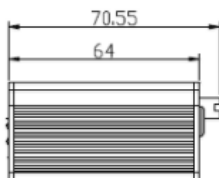

### Dimensiones

### Especificaciones

Fuente de alimentación	Adaptador UBS
Entrada de Alimentación	12 VCD
USB	USB 3.0 y 2.0
Interfaz de la caja de disco duro	SCA 2
LED	Luz azul: indicador de alimentación Luz verde: indicador de lectura y escritura de disco duro
Temperatura de funcionamiento	-10°C – 70°C
Dimensiones	70,55 x 86, x 33,3
Material	Aluminio