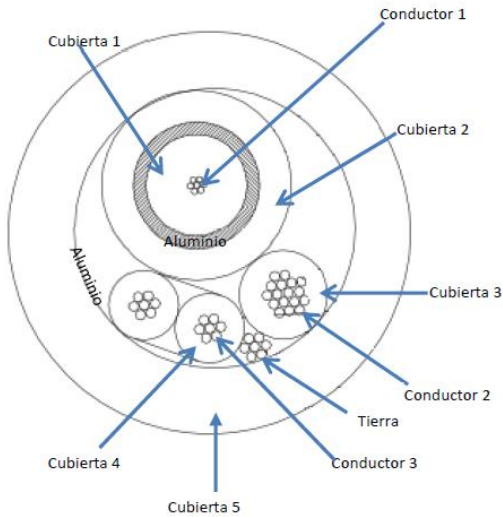

Características principales:

- Conectores DIN de aviación de 4 pines
- Largo de 15 y 30 metros
- Para uso en interiores
- Ideal para conectar cualquier tipo de cámara de CCTV con conector DIN de aviación de 4 pines

MCBL150

15 metros

MCBL330

30 metros

Especificaciones	Conectores DIN	Hembra y Macho
	Conductor	Conductor 1: 7/0.12TC*1C Conductor 2: 17/0.16TC*1C Conductor 3: 7/0.16TCC*1P Trenzado
	Cubiertas	Cubierta 1: HDPE (Polietileno de alta densidad) transparente Cubierta 2: PVC, Negro Cubierta 3: PVC, Rojo Cubierta 4: PVC, Blanco y Negro Cubierta 5: PVC, Negro
	Temperatura	Operación: -20°C a 55°C
	Dimensiones	MCBL150 MCBL330
	Color	Negro