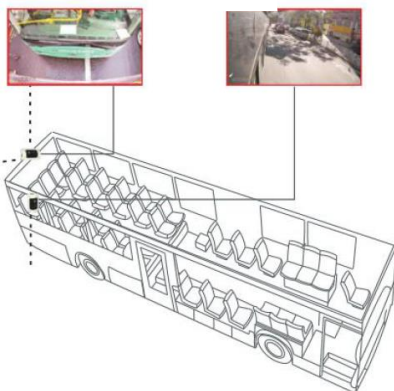

MC308LHD

La mini cámara MC308LHD es una cámara diseñada exclusivamente para soluciones de videovigilancia móvil, su formato AHD permite alta resolución analógico sin pérdidas y sin retardos. Formato AHD que nos da una alta resolución de hasta 2MP. Debido a su carcasa metálica resiste entornos vulnerables y vándalos.

Características principales:

- Resolución de 2MP.
- Montaje en pared y techo.
- Norma IP66: soporta polvo y agua, no soporta inmersión.
- Compatible con DVR's móviles AHD solamente.
- Función de video AWB.
- Anti-vibración.
- Conector PIN de aviación de 4 pines.

DIMENSIONES