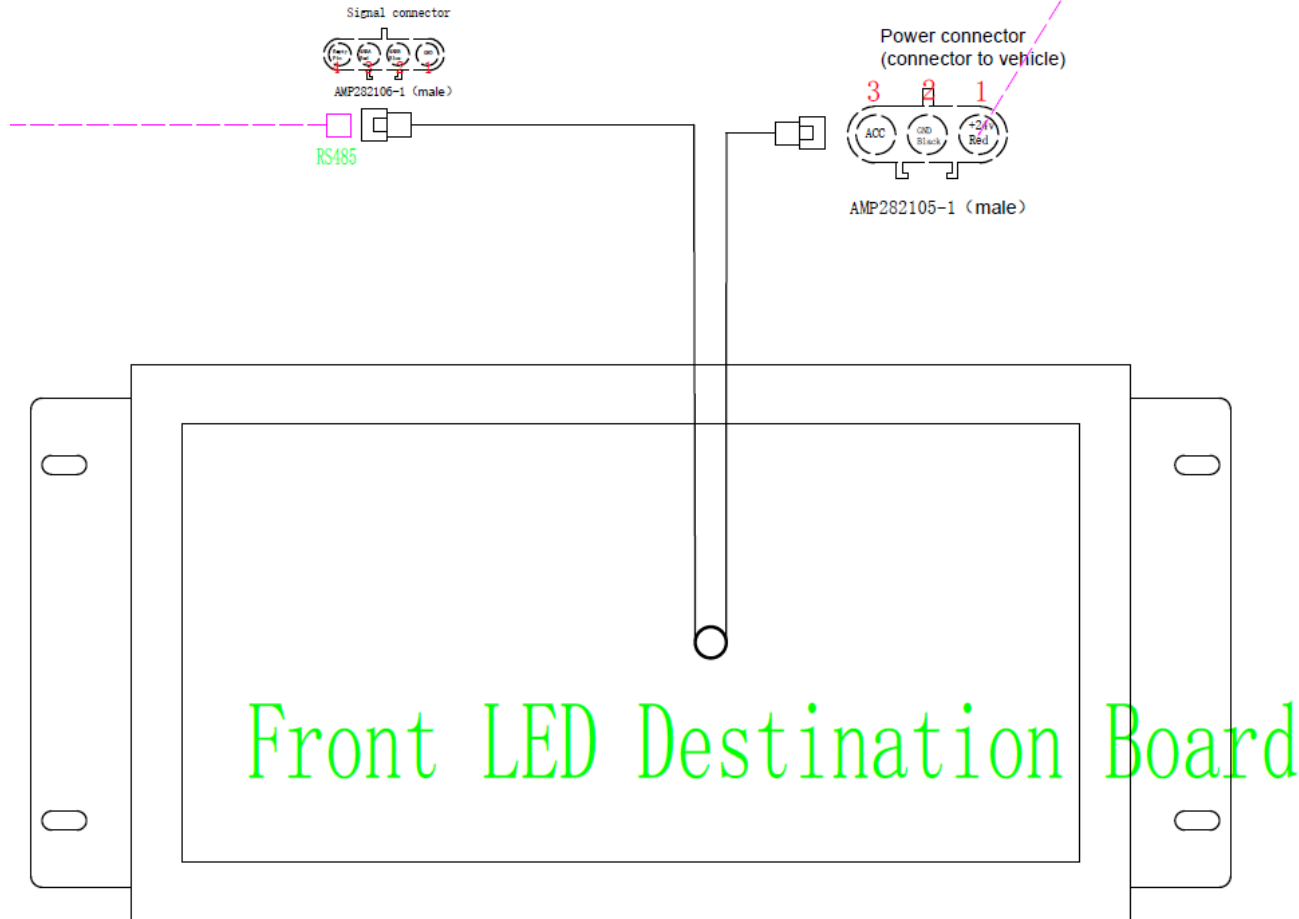

ANDLED-FRONT

Streamax

Power input: DC24V

- Instalación Frontal
- Uso en interior del autobús
- 135.3 X 21 X 5 CM
- VISIBILIDAD 2-80M
- Para anunciar rutas y/o líneas