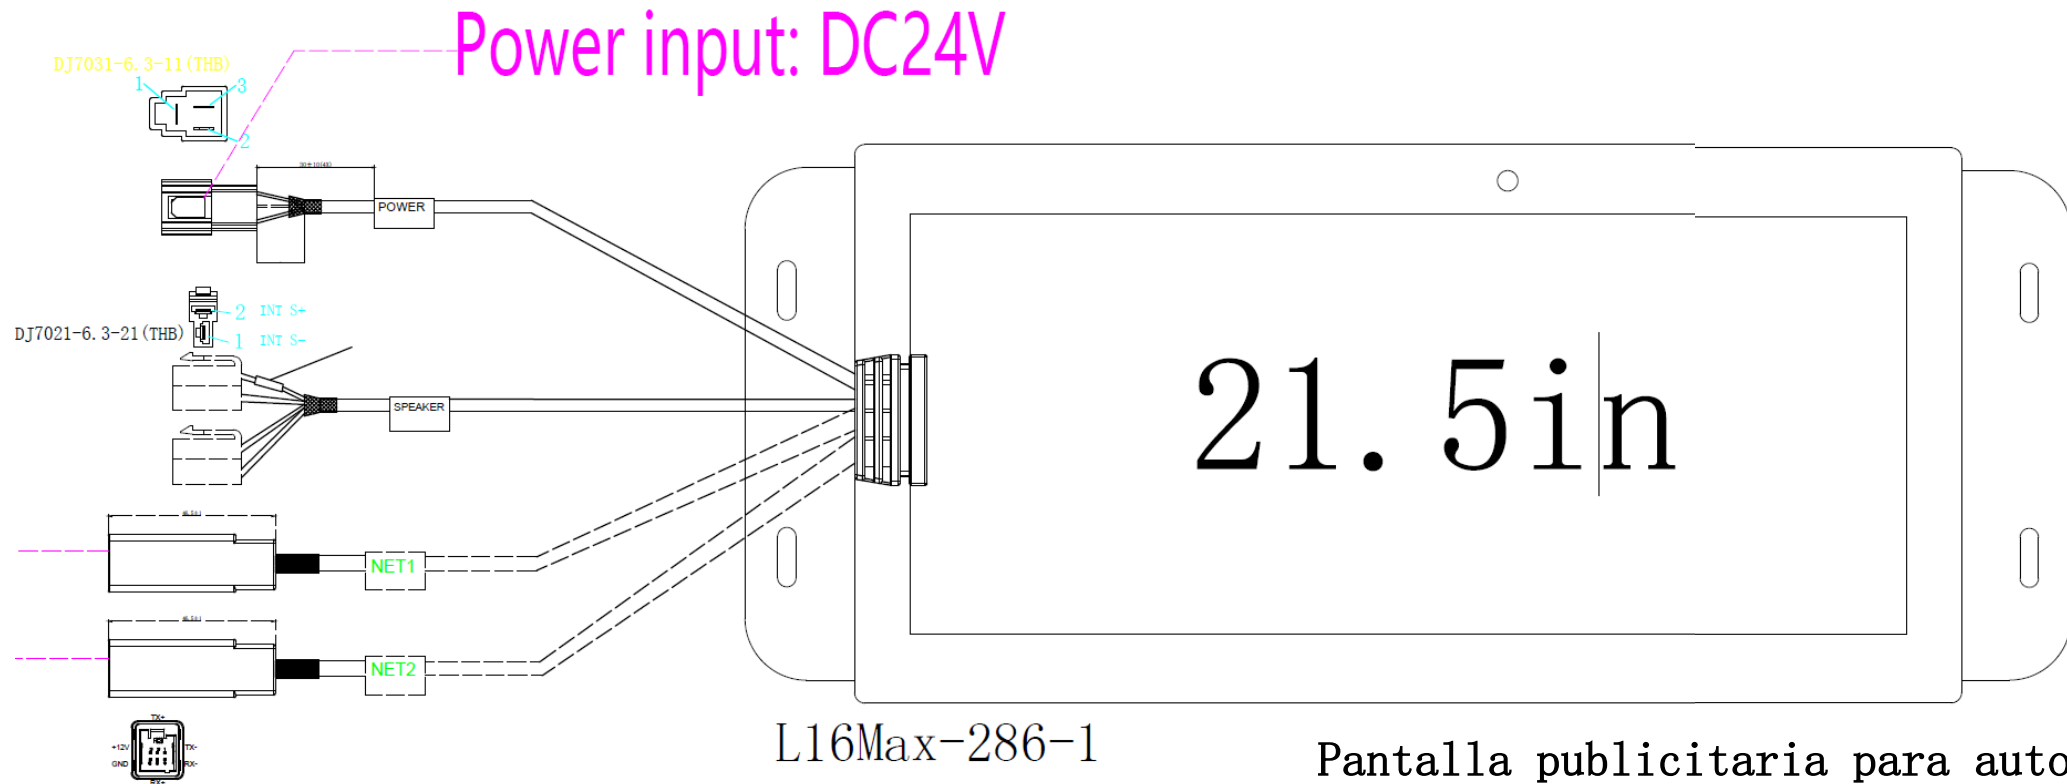

# ML16MAX-215

Streamax

Pantalla publicitaria para autobús

Alimentación: 24 VCD

Conector DJ7021-6.3-21 para speaker

21.5 Pulgadas

Conector NET 1 para conexión con MIMS-100

Conector NET 2 para siguiente pantalla