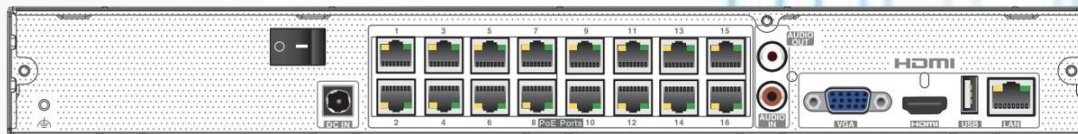

MNVR-1716-16P NVR POE DE 16 CANALES

El **MNVR-1716-16P** admite entrada de vídeo IP de alta definición de 16 canales 8 MP / 6 MP / 5 MP / 4 MP / 3 MP / 2 MP / 1280×1024 P / 960 P / 1 MP, que adopta la técnica avanzada SOC para garantizar la grabación de alta definición en cada canal y realizar extraordinaria robustez del sistema.

Esta serie se integra con 16 puertos de red PoE y admite conexión directa IPC de 16 canales a NVR, reproducción simultánea de 16 canales y pantalla de ultra alta definición 4K. La serie de productos puede cumplir con diferentes requisitos de seguridad del hogar, finanzas, comercio, empresas, transporte y gobierno, etc.

Panel trasero

Características

- Admite entrada de vídeo IP de 16 canales 8 MP / 6 MP / 5 MP / 4 MP / 3 MP / 2 MP / 1280×1024 P / 960 P / 1 MP / 960H / DI / CIF
- Adopte el formato de compresión de perfil alto estándar H.265 y H.264 para obtener vídeo de alta calidad a una velocidad de bits mucho más baja.
- Reproducción: reproducción simultánea de 16 canales
- Admite múltiples eventos VCA (Análisis de contenido de vídeo), como objetos abandonados/desaparecidos, intrusión de región, cable trampa, excepción de vídeo, etc.
- Admite superposición de información de POS en visualización y reproducción en vivo
- Copia de seguridad rápida y flexible a través de USB, red, etc.
- Pentaplex: vista previa, grabación, reproducción, copia de seguridad y acceso remoto
- Protocolo de red DHCP, DDNS, PPPoE
- Gestión de autorizaciones, vista de registro y vista de estado del dispositivo
- Admite función NAT y escaneo de códigos QR mediante teléfonos móviles
- Potente vigilancia móvil mediante teléfonos inteligentes con sistema operativo iOS y Android

Dimensiones