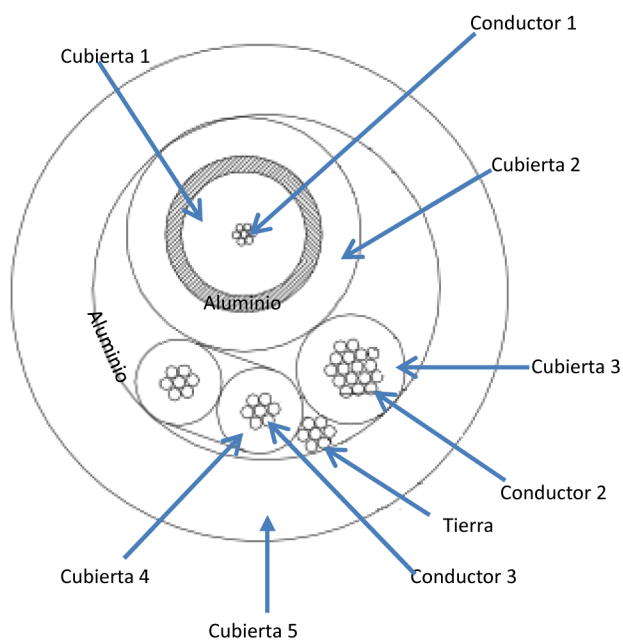

Cable Serie MCBL

Cable pre-ponchado de conector DIN de aviación para transmisión de video, audio y energía simultáneamente, complemento ideal para CCTV Móvil. Estos cables se encuentran en varias presentaciones desde 1.5, 3 y 5 metros.

Características principales:

- Conectores DIN de aviación de 4 pines
- Largo de: 1.5, 3 o 5 Metros.
- Para uso en interiores.
- Ideal para conectar cualquier cámara de CCTV con conector DIN de aviación 4 pines

1.5 metros

3 metros

5 metros

Especificaciones

Conectores DIN	Hembra y Macho
Conductor	Conductor 1: 7/0.12TC*1C Conductor 2: 17/0.16TC*1C Conductor 3: 7/0.16TC*1P Trenzado
Cubiertas	Cubierta 1: HDPE (Polietileno de alta densidad) transparente Cubierta 2: PVC, Negro Cubierta 3: PVC, Rojo Cubierta 4: PVC, Blanco y Negro Cubierta 5: PVC, Negro
Temperatura	Operación: -20°C a 55°C
Dimensiones	Modelo MCBL10: 1.5 metros Modelo MCBL30: 3 metros Modelo MCBL50: 5 metros
Color	Negro