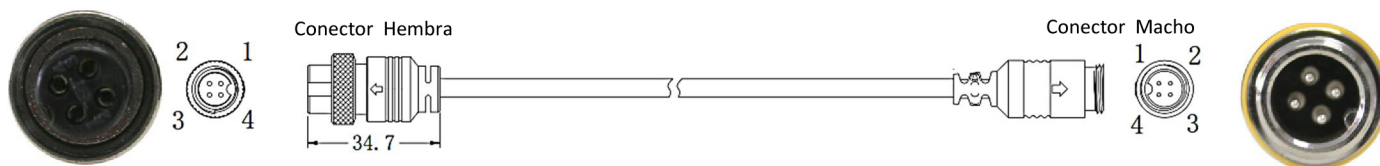

Cable Serie MCBL

Cable pre-ponchado de conector DIN de aviación para transmisión de video, audio y energía simultáneamente, complemento ideal para CCTV Móvil. Estos cables se encuentran en varias presentaciones desde 1.5, 3 y 5 metros.

Características principales:

- Conectores DIN de aviación de 4 pines
- Largo de: 1.5, 3 o 5 Metros.
- Para uso en interiores.
- Ideal para conectar cualquier cámara de CCTV con conector DIN de aviación 4 pines

1.5 metros

3 metros

5 metros

Especificaciones

Conectores DIN	Hembra y Macho
Conductor	Conductor 1: 7/0.12TC*1C Conductor 2: 17/0.16TC*1C Conductor 3: 7/0.16TC*1P Trenzado
Cubiertas	Cubierta 1: HDPE (Polietileno de alta densidad) transparente Cubierta 2: PVC, Negro Cubierta 3: PVC, Rojo Cubierta 4: PVC, Blanco y Negro Cubierta 5: PVC, Negro
Temperatura	Operación: -20°C a 55°C
Dimensiones	Modelo MCBL10: 1.5 metros Modelo MCBL30: 3 metros Modelo MCBL50: 5 metros
Color	Negro