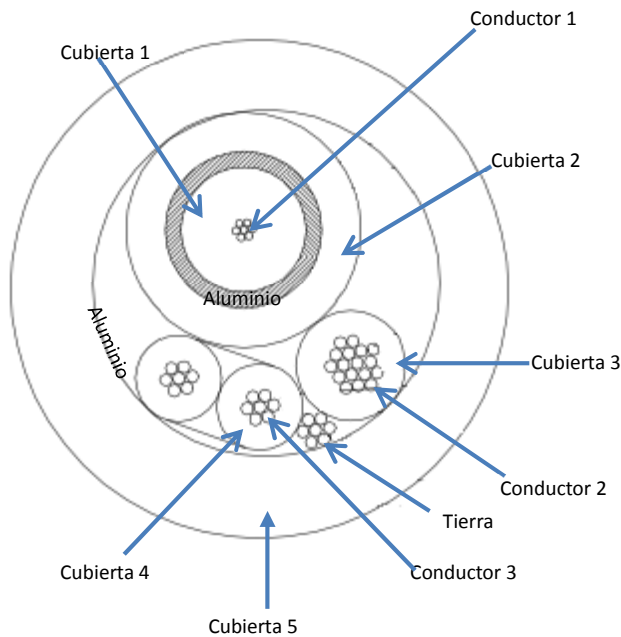

Cable Serie MCBL

Cable pre-ponchado de conector DIN de aviación para transmisión de video, audio y energía simultáneamente, complemento ideal para CCTV Móvil. Estos cables se encuentran en varias presentaciones desde 1.5, 3 y 5 metros.

Características principales:

- Conectores DIN de aviación de 4 pines
- Largo de: 1.5, 3 o 5 Metros.
- Para uso en interiores.
- Ideal para conectar cualquier cámara de CCTV con conector DIN de aviación 4 pines

1.5 metros

3 metros

5 metros

Especificaciones

Conectores DIN		Hembra y Macho
Conductor		Conductor 1: 7/0.12TC*1C Conductor 2: 17/0.16TC*1C Conductor 3: 7/0.16TC*1P Trenzado
Cubiertas		Cubierta 1: HDPE (Polietileno de alta densidad) transparente Cubierta 2: PVC, Negro Cubierta 3: PVC, Rojo Cubierta 4: PVC, Blanco y Negro Cubierta 5: PVC, Negro
Temperatura		Operación: -20°C a 55°C
Dimensiones		Modelo MCBL10: 1.5 metros Modelo MCBL30: 3 metros Modelo MCBL50: 5 metros
Color		Negro