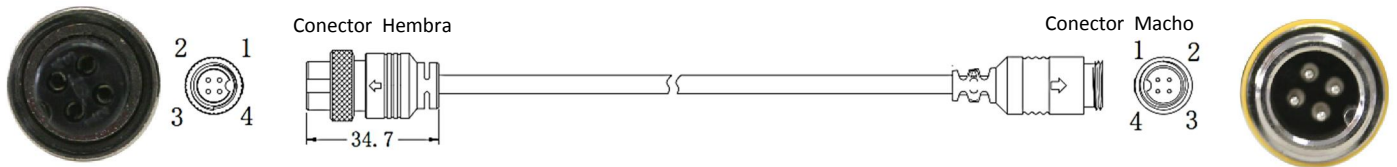

Cable Serie MCBL

Cable pre-ponchado de conector DIN de aviación para transmisión de video, audio y energía simultáneamente, complemento ideal para CCTV Móvil. Estos cables se encuentran en varias presentaciones desde 1.5, 3 y 5 metros.

Características principales:

- Conectores DIN de aviación de 4 pines
- Largo de: 1.5, 3 o 5 Metros.
- Para uso en interiores.
- Ideal para conectar cualquier cámara de CCTV con conector DIN de aviación 4 pines

1.5 metros

3 metros

5 metros

Especificaciones

Conectores DIN		Hembra y Macho
Conductor		Conductor 1: 7/0.12TC*1C Conductor 2: 17/0.16TC*1C Conductor 3: 7/0.16TC*1P Trenzado
Cubiertas		Cubierta 1: HDPE (Polietileno de alta densidad) transparente Cubierta 2: PVC, Negro Cubierta 3: PVC, Rojo Cubierta 4: PVC, Blanco y Negro Cubierta 5: PVC, Negro
Temperatura		Operación: -20°C a 55°C
Dimensiones		Modelo MCBL10: 1.5 metros Modelo MCBL30: 3 metros Modelo MCBL50: 5 metros
Color		Negro