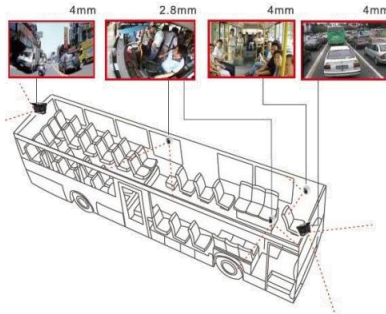

MC303HD

La cámara Domo Eyeball AHD MC303HD es una cámara diseñada exclusivamente para soluciones de videovigilancia móvil, su formato AHD permite alta resolución analógico sin pérdidas y sin retardos. Formato AHD que nos da una alta resolución de hasta 1MP para reconocimiento de rostros y de placas. Resistencia IP54 para interior

Características principales:

- Resolución de 1MP.
- Montaje en pared y techo.
- Norma IP54: Para interiores
- Compatible con DVR's móviles AHD solamente.
- Función de video AWB.
- Anti-vibración.
- Conector PIN de aviación de 4 pines.

**720P
HD**
AHD
Analog High Definition

Diagrama de instalación

Generales

Aplicación	Interior
Energía	12VCD/120mA
Dimensiones	110 x 110 x 60 mm
Temperatura operación	-40°C ~ 70°C
Conector	DIN-4 pines aviación

Video

Resolución	1 Megapíxel
Resolución en pixeles	1280x720P
Sensor de imagen	CMOS 1/3"
Lente	2.8 mm
Iluminación mínima	0.05Lux (Color Iluminación), F1.2
IR	6pzas @ 5mts
DWDR	No
AWB	Si

Dimensiones (mm)