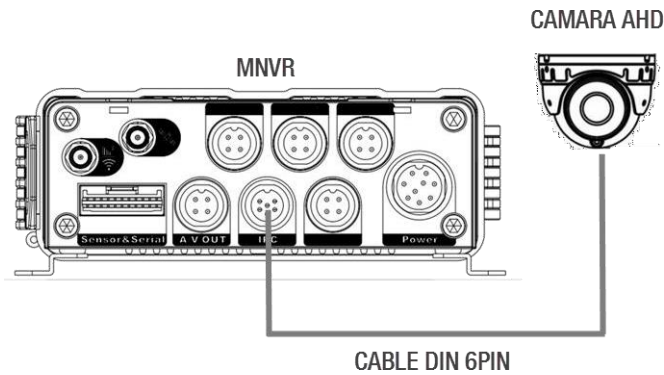

Características principales:

- Resolución de 1MP.
- Montaje en pared y techo.
- Norma IP54: Para interiores
- Compatible con DVR's móviles AHD solamente.
- Función de video AWB.
- Anti-vibración.
- Conector PIN de aviación de 4 pines.

**720P
HD**
AHD
Analog High Definition

Diagrama de instalación

Generales

Aplicación	Interior
Energía	12VCD/120mA
Dimensiones	110 x 110 x 60 mm
Temperatura operación	-40°C ~ 70°C
Conector	DIN-4 pines aviación

Video

Resolución	1 Megapíxel
Resolución en pixeles	1280x720P
Sensor de imagen	CMOS 1/3"
Lente	2.8 mm
Iluminación mínima	0.05Lux (Color Iluminación), F1.2
IR	6pzas @ 5mts
DWDR	No
AWB	Si

Dimensiones (mm)