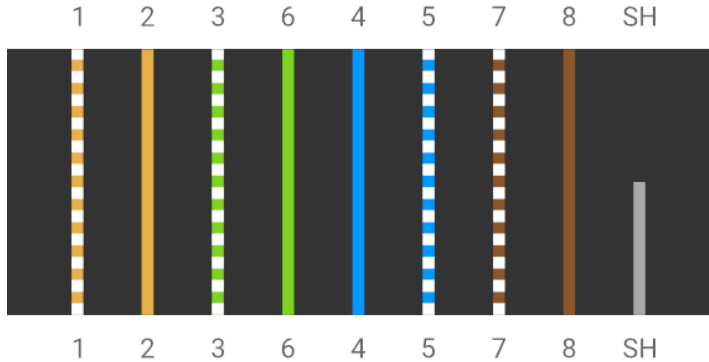

ID. Cable: EPRO-6PC210-RD

Operador: Daniel S
 Fecha / Hora: 11/04/2022 10:21:37 AM
 NVP: 64%
 Prueba de blindaje: NO
 Permitir crossover: NO
 Mapa de Cableado: T568B
 Límite: 1000BASE-T

Sumario de Pruebas:PASA

Principal: LinkIQ
 Número de serie: 22066616
 Versión de Software: 1.1 Build 3

Mapa de Cableado (T568B): PASA

ID de Remoto: 1

Longitud:6 ft	
Par	Longitud (ft)
1,2	6
3,6	7
4,5	7
7,8	6

Velocidades de transmission			
Tasa	Seleccionado	Estado	Razón del fallo
10BASE-T		PASA	
100BASE-TX		PASA	
1000BASE-T	o	PASA	
2.5GBASE-T		PASA	
5GBASE-T		PASA	
10GBASE-T		PASA	