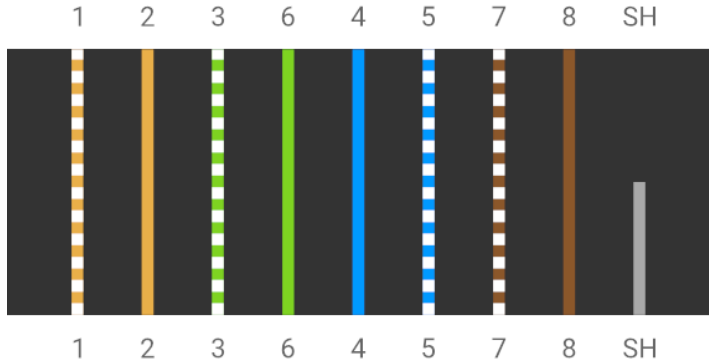

Sumario de Pruebas:PASA

ID. Cable: P6P03

Operador: Daniel S
 Fecha / Hora: 11/04/2022 10:29:20 AM
 NVP: 64%
 Prueba de blindaje: NO
 Permitir crossover: NO
 Mapa de Cableado: T568B
 Límite: 1000BASE-T

Principal: LinkIQ
 Número de serie: 22066616
 Versión de Software: 1.1 Build 3

Mapa de Cableado (T568B): PASA

ID de Remoto: 1

Longitud:2 ft	
Par	Longitud (ft)
1,2	2
3,6	2
4,5	2
7,8	2

Velocidades de transmission			
Tasa	Seleccionado	Estado	Razón del fallo
10BASE-T		PASA	
100BASE-TX		PASA	
1000BASE-T	o	PASA	
2.5GBASE-T		PASA	
5GBASE-T		PASA	
10GBASE-T		PASA	