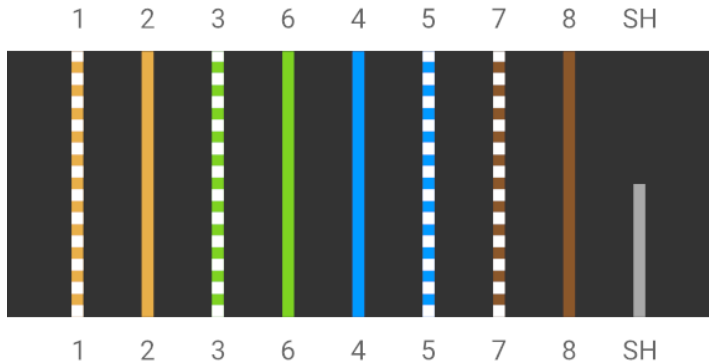

**ID. Cable: EPRO-6PC90-RD**

Operador: Daniel S  
 Fecha / Hora: 11/04/2022 10:49:21 AM  
 NVP: 64%  
 Prueba de blindaje: NO  
 Permitir crossover: NO  
 Mapa de Cableado: T568B  
 Límite: 1000BASE-T

Principal: LinkIQ  
 Número de serie: 22066616  
 Versión de Software: 1.1 Build 3

Mapa de Cableado (T568B): PASA

ID de Remoto: 1

Longitud:3 ft	
Par	Longitud (ft)
1,2	3
3,6	3
4,5	3
7,8	3

Velocidades de transmission			
Tasa	Seleccionado	Estado	Razón del fallo
10BASE-T		PASA	
100BASE-TX		PASA	
1000BASE-T	o	PASA	
2.5GBASE-T		PASA	
5GBASE-T		PASA	
10GBASE-T		PASA	