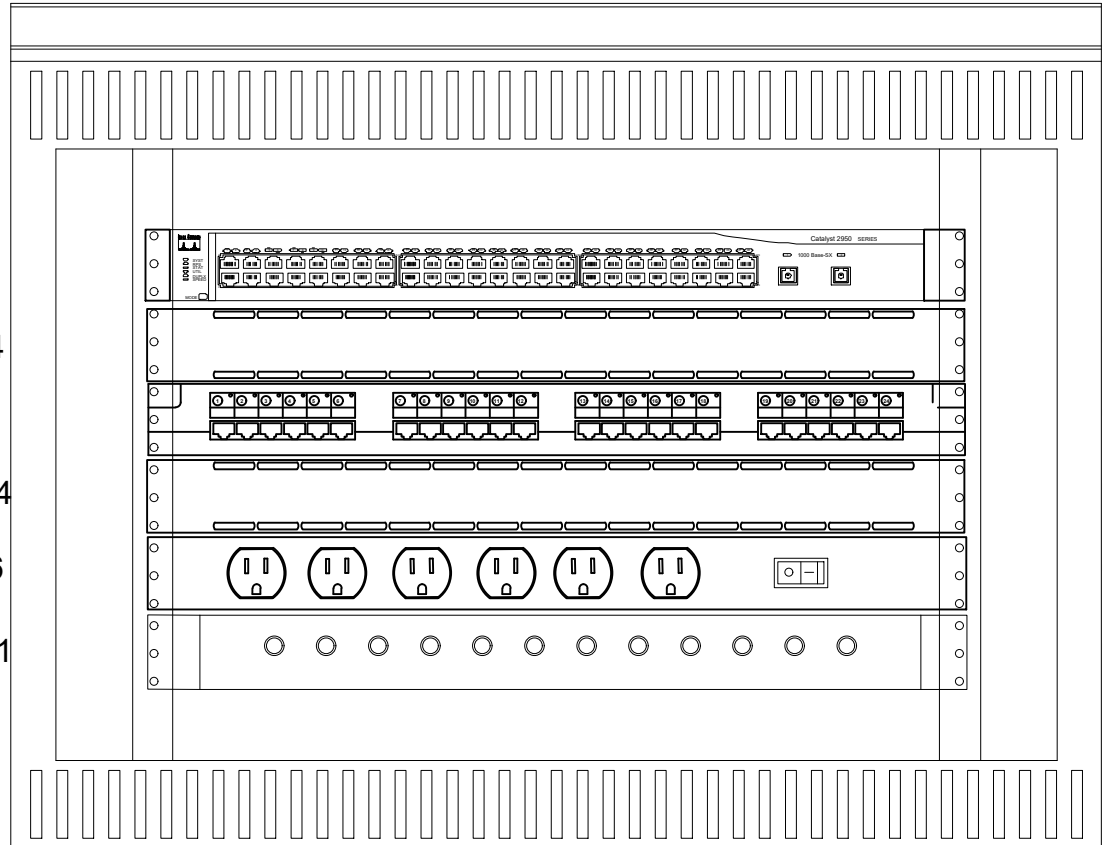

GABINETE DE 06 UR
ENS-RKGB6U

- SWITCH
- ORGANIZADOR HORIZONTAL 1 UR ENS-CM14
- PATCH PANEL 24 PUERTOS CAT 5E ENS-PA24P5E
- ORGANIZADOR HORIZONTAL 1 UR ENS-CM14
- BARRA MULTICONTACTOSENS-PDU6
- BARRA DE TIERRA FISICA ENS-GRND1

- 01 UR
- 02 UR
- 03 UR
- 04 UR
- 05 UR
- 06 UR