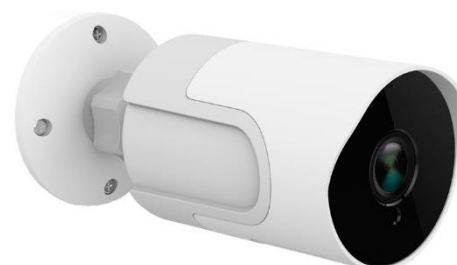

Dimensiones