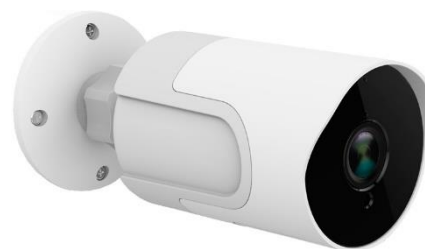

CAMARA WIFI EXTERIOR TIPO BULLET

La cámara de exterior E30 es una solución de seguridad para el hogar y oficina. Es fácil de instalar y configurar a través de la aplicación y respaldo en la nube.

Especificaciones

Cámara	Sensor	1/3.2(1/4)' CMOS
	Lente	3.6 mm
	IR	12 m
	Mínima iluminación	0.01 Lux

Imagen	Resolución	1080 P
	Compresión	H.264
	Píxeles	1920 X 1080 P
	Angulo de visión	85°
	Cuadros	15 FPS
	Modo de visión	HD y SD

Audio	Comunicación	Dos vías
	Entrada	Si
	Salida	Si

Red	Protocolos	IP, TCP, DHCP, WPS
	Comunicación	P2P
	Stream	Dual Stream
	DHCP	Automático
	DNS dinámico	Si

DuoSmart