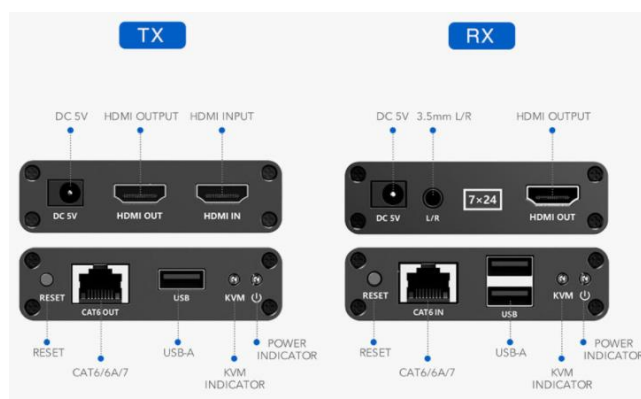

ENS-HDMIE70KVM

Este extensor HDMI incluye una unidad transmisora y una unidad receptora, permite que la señal HDMI se transmita hasta 70 metros a 1080p de resolución utilizando un cable de red Cat6/6A/7. Adopta una configuración de conexión punto a punto, admite el control remoto KVM (Teclado y mouse por USB)

Características

- Transmisión a hasta 70m de distancia
- Video HD
- Control de teclado y mouse a distancia

Contenido Del Paquete:

- 1x Unidad de Transmisión TX
- 1x Unidad de Recepción RX
- 2x Fuente de alimentación
- 1x Cables USB a USB
- 1x Manual de usuario

Item		Especificaciones
Alimentación	Voltaje/Corriente	5VDC/1A
	Consumo	TX<2.5W RX<2.5W
Interfaz y Rendimiento HDMI	Aplicación HDMI	HDMI 1.3
	Aplicación HDCP	HDCP 1.4
	Resolución HDMI	800x600, 1024x768, 1280x720, 1280x960, 1366x768, 1440x900, 1680x1050, 1920x1080, 480i@60Hz, 480p@60Hz, 576i@50Hz, 576p@50Hz, 720p@50/60Hz, 1080i@50/60Hz, 1080p@24/25/30/50/60Hz
	Formatos de Audio Soportados	PCM, LPCM, DTS HD, DTS Audio
	Señal TMDS Entrada y Salida	0.7 ~ 1.2Vp-p(TMDS)
	Señal DDC Entrada y Salida	5Vp-p(TTL)
	Longitud del cable de entrada	≤8m(24AWG)
	Longitud del cable de salida	≤8m(24AWG)
	Distancia de Transmisión	Cat6/6A/7
Nivel de Protección	Protección Electrostática del equipo completo	Implementación del estándar: IEC61000-4-2 1ª Descarga de contacto nivel 4 (8KV) 2b Descarga de aire nivel 4 (15KV)
Operación Ambiental	Temperatura de Trabajo	-20 ~ 60°C
	Temperatura de Almacenamiento	-30 ~ 70°C
	Humedad Relativa	0 ~ 90%HR
Propiedades Físicas	Dimensiones	75(L)x85(W)x20(M)mm
	Material	Aleación de Aluminio + Panel de Cristal
	Proceso de Tratamiento	Chorro de Arena
	Color	Negro
	Peso	TX: 180g RX: 180g