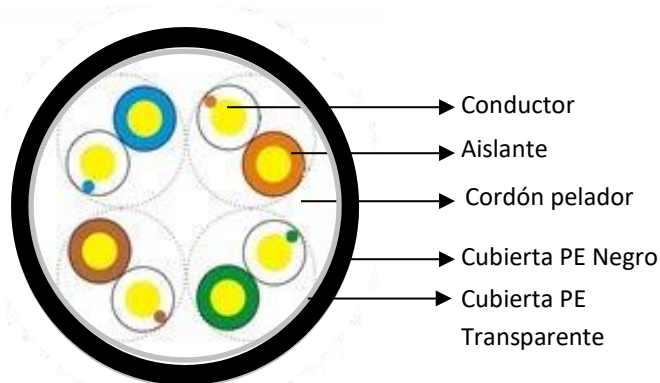

13152B305

El Cable UTP Enson 13152B305 en su presentación de 305 metros es ideal para exteriores, que lo protege de la humedad y de los rayos UV. Su Categoría 5e le permite transmitir video en CCTV, Video IP y Redes.

Características:

- 100% cobre.
- Cable de 8 hilos.
- Para exteriores o interiores.

Especificaciones

Tipo	UTP
Categoría Cable	Cat5e
Hilos	8 Hilos (4 pares)
Calibre	24AWG (0.511mm)
Conductor	0.5mm full copper (100% Cobre)
Aislamiento	HDPE ID 0.9mm Espesor:0.2mm
Cubierta	PE Negro OD 5.8mm
Aislante de cubierta	0.6 mm
Frecuencia	Máx. 100 MHz
Temperatura	Operación: -20°C a 75°C
Empaque	Bobina 305m
Color	Negro
Aplicación	Exterior o Interior
Distancias recomendada	Video:1200 m Corriente: 150m Datos: 100 m

Características eléctricas

Resistencia DC-Loop	$\leq 0.095\Omega/m$
Velocidad de propagación	0.64
Retardo de propagación	4.80-5.30 ns/m
Sesgo de retardo	$<100\text{MHz} < 0.20 \text{ ns/m}$
Capacitancia	5,6 Nf/100M
Perdida de retorno (Min. a 250 Mhz)	15.60 dB
Atenuación (Min. a 250 Mhz)	39.40 dB
Cumplimiento de	EIA/TIA 568 B.2, EN 50173-1, ISO/IEC 11801

NEXT- Near End Crosstalk
 PSNEXT-Power Sum Near End Crosstalk
 ELFEXT- Equal Level Far End Crosstalk
 PS ELFEXT- Power Sum Equal Level Far End Crosstalk
 RL- Return Loss