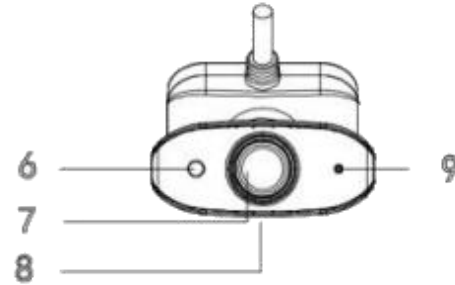

AHD

Analog High Definition

1080P
Full HD

720P
HD

Diagrama de conexiones

Video / Audio

Entradas de video	1CH AHD(2MP) + 1CH AHD (1.3MP)
Salidas de video	N/D
Entradas de audio	1CH
Salidas de audio	1CH (Altavoz Integrado)
Resolución de grabación	1080P@30FPS (Cam que visualiza al Exterior) 720P@30FPS (Cam que visualiza al Interior)
Tipo de grabación	Ignición/Manual/Calendario/Alarma

RED y comunicación

Red LAN TCP/IP	N/D
Puerto IP	N/D
Wifi	x2 802.11b/g/n
3G	x1 SIM EVDO/WCDMA/TDD-LTE/FDD-LTE
GPS	Si
Puerto serial	x2 Rs232 / x2 Rs485
Puerto USB	x1 Mini USB

Dimensiones

Interfaces y almacenamiento

Alimentación	6W
Salida	DC9~16V
Temperatura de operación	-40°C ~ 85°C
Humedad	0% ~ 90%
Dimensiones	Cam 1/90x40x90mm Cam2/ 30x70x90mm
Resistencia	IP54

Descripción

Partida	Definición	Partida	Definición
1	Tornillo para Fijar la Cubierta del Equipo	6	Sensor de Cámara que visualiza Interior
2	Ubicación de Modulo Wi-Fi	7	Lente de Cámara que Visualiza al Interior
3	Speaker	8	Tornillo para Fijar la Cámara que Visualiza al Interior
4	Tornillo de Fijación de Cámara Exterior	9	Micrófono
5	Lente de Cámara que visualiza el Exterior		