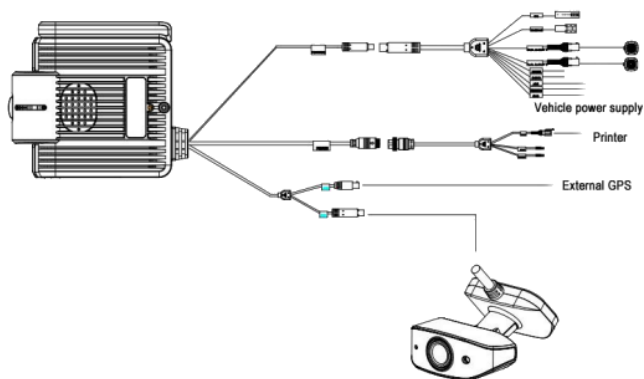

MERIVA TECHNOLOGY

MDC220

El MDC220 es un DVR móvil compacto que soporta los formatos de video AHD, en las 2 cámaras que componen este equipo, todo en un mismo equipo para obtener la máxima resolución. Ideal para vehículos de transporte de pasajeros o Red de transporte privado. Sus módulos 3G, Wi-Fi y GPS permiten un monitoreo de video y posición en tiempo real.

AHD

Analog High Definition

1080P
Full HD

720P
HD

Diagrama de conexiones

Video / Audio

Entradas de video	1CH AHD(2MP) + 1CH AHD (1.3MP)
Salidas de video	N/D
Entradas de audio	1CH
Salidas de audio	1CH (Altavoz Integrado)
Resolución de grabación	1080P@30FPS (Cam que visualiza al Exterior) 720P@30FPS (Cam que visualiza al Interior)
Tipo de grabación	Ignición/Manual/Calendario/Alarma

RED y comunicación

Red LAN TCP/IP	N/D
Puerto IP	N/D
Wifi	x2 802.11b/g/n
3G	x1 SIM EVDO/WCDMA/TDD-LTE/FDD-LTE
GPS	Si
Puerto serial	x2 Rs232 / x2 Rs485
Puerto USB	x1 Mini USB

Dimensiones

Interfaces y almacenamiento

Alimentación	6W
Salida	DC9~16V
Temperatura de operación	-40°C ~ 85°C
Humedad	0% ~ 90%
Dimensiones	Cam 1/90x40x90mm Cam2/ 30x70x90mm
Resistencia	IP54

Descripción

Partida	Definición	Partida	Definición
1	Tornillo para Fijar la Cubierta del Equipo	6	Sensor de Cámara que visualiza Interior
2	Ubicación de Modulo Wi-Fi	7	Lente de Cámara que Visualiza al Interior
3	Speaker	8	Tornillo para Fijar la Cámara que Visualiza al Interior
4	Tornillo de Fijación de Cámara Exterior	9	Micrófono
5	Lente de Cámara que visualiza el Exterior		