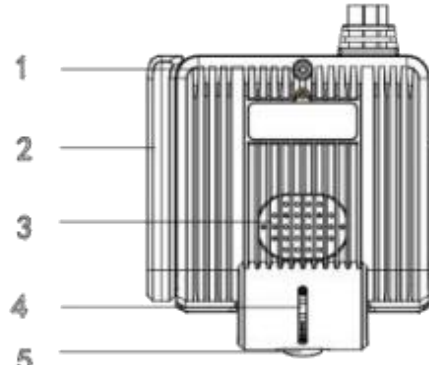

AHD

Analog High Definition

1080P
Full HD

720P
HD

Diagrama de conexiones

Video / Audio

Entradas de video	1CH AHD(2MP) + 1CH AHD (1.3MP)
Salidas de video	N/D
Entradas de audio	1CH
Salidas de audio	1CH (Altavoz Integrado)
Resolución de grabación	1080P@30FPS (Cam que visualiza al Exterior) 720P@30FPS (Cam que visualiza al Interior)
Tipo de grabación	Ignición/Manual/Calendario/Alarma

RED y comunicación

Red LAN TCP/IP	N/D
Puerto IP	N/D
Wifi	x2 802.11b/g/n
3G	x1 SIM EVDO/WCDMA/TDD-LTE/FDD-LTE
GPS	Si
Puerto serial	x2 Rs232 / x2 Rs485
Puerto USB	x1 Mini USB

Dimensiones

Interfaces y almacenamiento

Entradas de audio	x1
Entradas de video/audio IP	N/D
Salidas de audio	En Pieza principal por Altavoz
Panel de control	N/D
Alarmas	2 entradas
Disco duro	N/D
Tarjeta SD	x1 Clase10

Operación y alimentación

Alimentación	6W
Salida	DC9~16V
Temperatura de operación	-40°C ~ 85°C
Humedad	0% ~ 90%
Dimensiones	Cam 1/90x40x90mm Cam2/ 30x70x90mm
Resistencia	IP54

Descripción

Partida	Definición	Partida	Definición
1	Tornillo para Fijar la Cubierta del Equipo	6	Sensor de Cámara que visualiza Interior
2	Ubicación de Modulo Wi-Fi	7	Lente de Cámara que Visualiza al Interior
3	Speaker	8	Tornillo para Fijar la Cámara que Visualiza al Interior
4	Tornillo de Fijación de Cámara Exterior	9	Micrófono
5	Lente de Cámara que visualiza el Exterior		