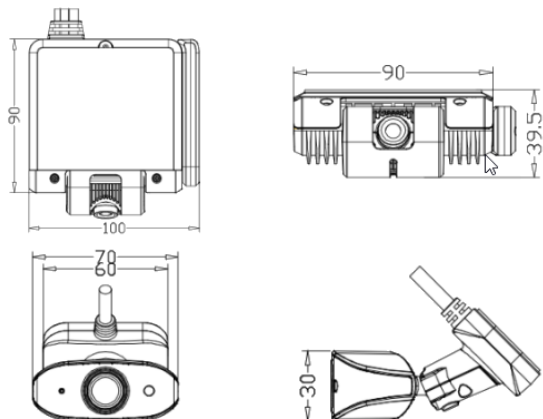

AHD

Analog High Definition

1080P
Full HD

720P
HD

Diagrama de conexiones

Video / Audio

Entradas de video	1CH AHD(2MP) + 1CH AHD (1.3MP)
Salidas de video	N/D
Entradas de audio	1CH
Salidas de audio	1CH (Altavoz Integrado)
Resolución de grabación	1080P@30FPS (Cam que visualiza al Exterior) 720P@30FPS (Cam que visualiza al Interior)
Tipo de grabación	Ignición/Manual/Calendario/Alarma

RED y comunicación

Red LAN TCP/IP	N/D
Puerto IP	N/D
Wifi	x2 802.11b/g/n
3G	x1 SIM EVDO/WCDMA/TDD-LTE/FDD-LTE
GPS	Si
Puerto serial	x2 Rs232 / x2 Rs485
Puerto USB	x1 Mini USB

Dimensiones

Interfaces y almacenamiento

Alimentación	6W
Salida	DC9~16V
Temperatura de operación	-40°C ~ 85°C
Humedad	0% ~ 90%
Dimensiones	Cam 1/90x40x90mm Cam2/ 30x70x90mm
Resistencia	IP54

Descripción

Partida	Definición	Partida	Definición
1	Tornillo para Fijar la Cubierta del Equipo	6	Sensor de Cámara que visualiza Interior
2	Ubicación de Modulo Wi-Fi	7	Lente de Cámara que Visualiza al Interior
3	Speaker	8	Tornillo para Fijar la Cámara que Visualiza al Interior
4	Tornillo de Fijación de Cámara Exterior	9	Micrófono
5	Lente de Cámara que visualiza el Exterior		