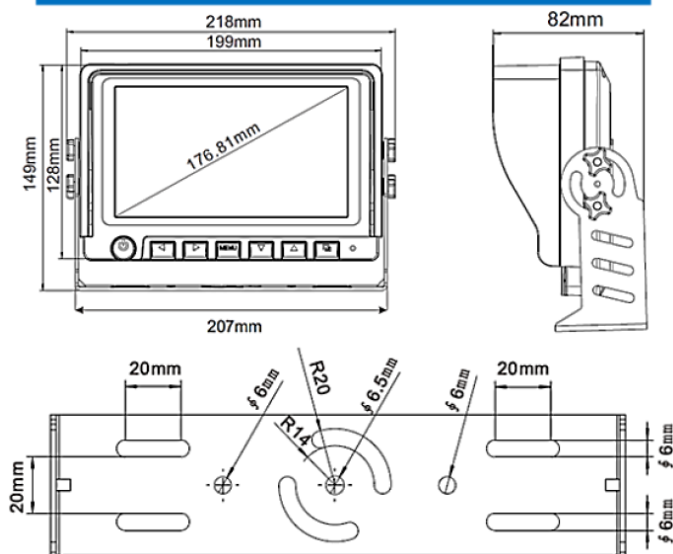

MERIVA TECHNOLOGY

MMV7

El monitor portátil de 7" es el accesorio ideal para realizar la integración completa de un sistema de CCTV móvil, ya que permite visualizar en tiempo real las cámaras conectadas al DVR de la unidad.

- Monitor de 7" LCD.
- Ajuste automático de brillo, contraste, color y tono.
- Multi-lenguaje.
- Bracket móvil para ajustar posición.
- Parasol para evitar reflejos.
- Compatible con DVR Meriva móvil Modelo MD805

DIMENSIONES

DIMENSIONES

ESPECIFICACIONES	Pantalla	7"
	Resolución	800x480
	Área de Visualización	153.6(H) x 86.64(V)
	Dot pitch	0.192(H) x 0.1805(V)
	Brillo(cd/m2)	450 cd/m2
	Radio contraste	500:1
	Ángulo de visión (LR/UD)	140/120
	Corriente eléctrica Led	9.3V/178mA
	Chipset Motherboard	Techwell TW880
	Alimentación	12VDC Input Max. 350mA
Entrada de video	Soporta 2 entradas de video (x4Aviación -Din) (Cable Incluido)	
Temperatura	Operación: -20° - 60°C Máx. Almacenaje: -30°C - 80°C Máx	
Dimensiones	218x82x149 mm	